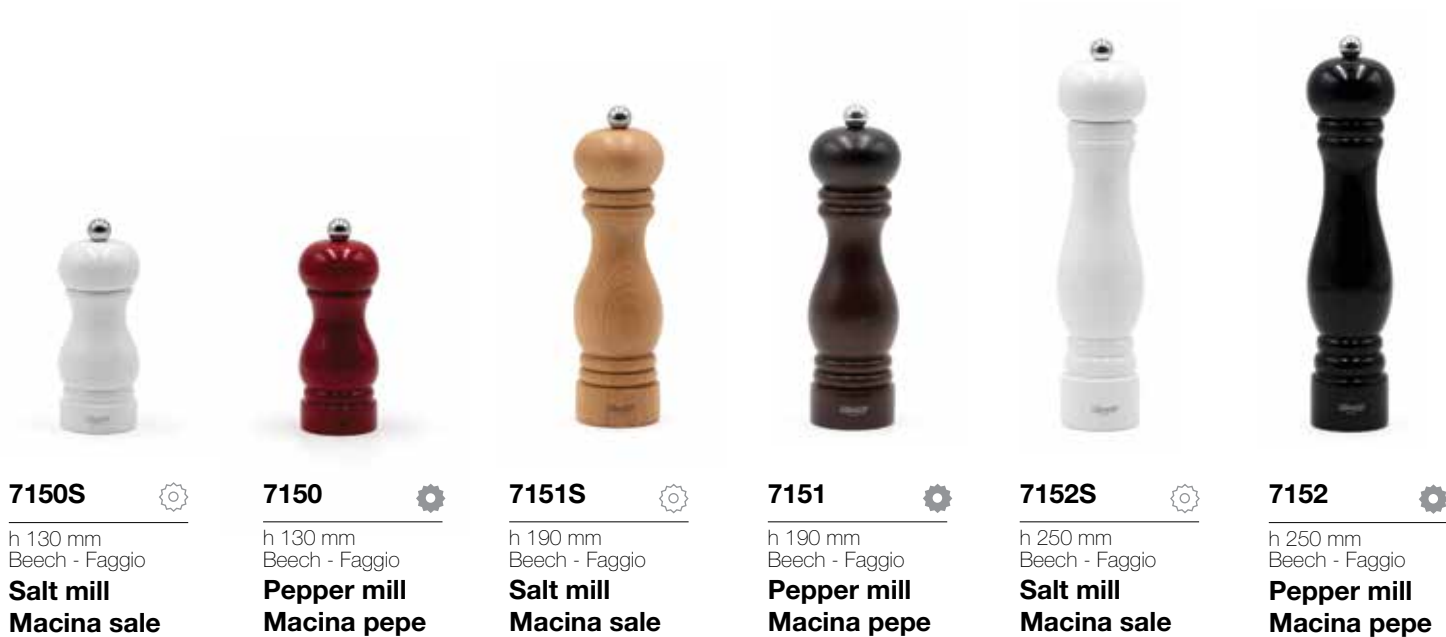

Sorrento

La linea è composta da tre altezze in cinque varianti cromatiche. Si rimanda al listino per la serie completa.

The line is composed of three heights in five color variations. Please refer to the price list for the complete series.

7150S
h 130 mm
Beech - Faggio
Salt mill
Macina sale

7150
h 130 mm
Beech - Faggio
Pepper mill
Macina pepe

7151S
h 190 mm
Beech - Faggio
Salt mill
Macina sale

7151
h 190 mm
Beech - Faggio
Pepper mill
Macina pepe

7152S
h 250 mm
Beech - Faggio
Salt mill
Macina sale

7152
h 250 mm
Beech - Faggio
Pepper mill
Macina pepe