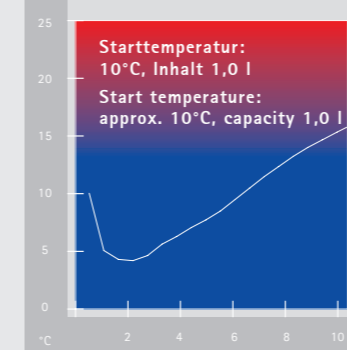

Edelstahl oder hochwertiger
Kunststoff
Verchromter Abdeckring
Schraubverschluss
2 herausnehmbare Kühlakkus
Aktiv-Kühlung

Stainless steel or high
quality plastic
Chrome plated neck-ring
Screw stopper
2 removeable cooler packs
Active cooling