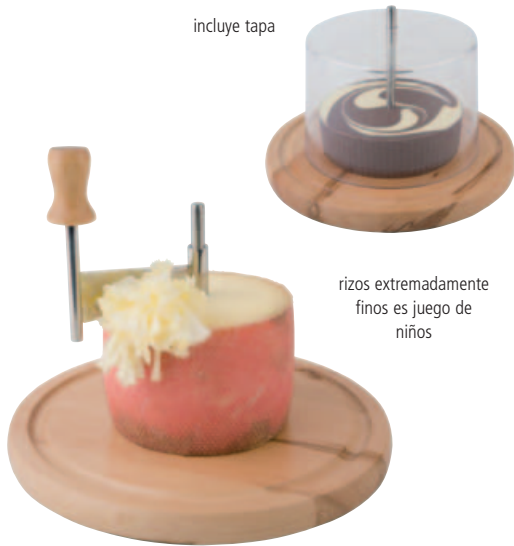

incluye tapa

rizos extremadamente finos es juego de niños

rizador

para queso o chocolate
set de tres piezas:
- base de madera resistente con eje
- lama de inox
- tapa de plástico
ideal para queso "Tête de Moine" o chocolate
en caja de regalo
im Farbkarton

curler

for cheese and choco
3 pcs. set:
- sturdy wooden base with vertical bolt in the middle
- stainless steel plough
- plastic cover
ideal to shape curls of e.g. Tête-de-Moine or Choc l'Roll-Chocolade in colour box

No.	base de madera cm wooden base cm	hoja cm blade cm	tapa cm cover cm	€
50002	Ø 22	7	Ø 15 x 10	12,40