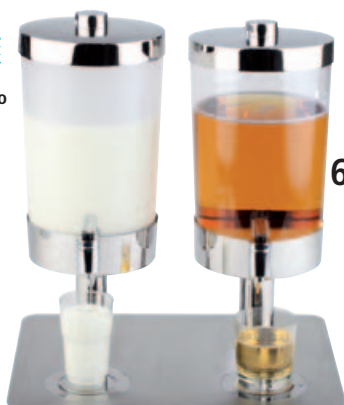

2 x
6 litros

designed by **Kirchhoff & Euwens**

**dispensador de zumos y leche
"SUNDAY - DUO"**

18/10 acero inoxidable
1 contenedor de policarbonato transparente
1 contenedor de policarbonato, efecto hielo
4 refrigeradores, en las bases y en las tapas

**juice and milk dispenser
"SUNDAY - DUO"**

18/10 stainless steel
1 canister, transparent
1 canister, frosted look
4 coolers in the base and in the cover

No.	tamaño cm size cm	altura cm height cm	litros liters	€
10864	35 x 45	48	2 x 6	360,00
piezas sueltas / spare parts				
10704	Ø 22	26	contenedor de zumo (transparente) sin tapa juice canister (transparent) without tap	101,50
10805	Ø 22	26	contenedor de leche (efecto hielo) sin tapa milk canister (frosted look) without tap	101,50
10867			grifo / tap	39,50