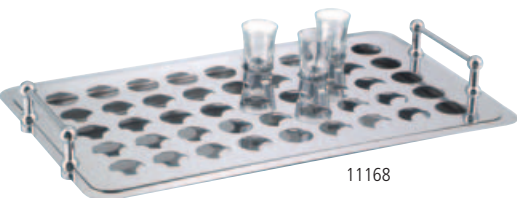

GN 1/1
01420

**bandeja GN 1/1
"CATERING"**
18/10 acero inoxidable
con decorado relieve en los bordes

**tray GN 1/1
"CATERING"**
18/10 stainless steel
with decor-edge

No.	tamaño cm size cm		€
11250	53 x 32,5	GN 1/1	26,40

PATENT

**bandeja GN 1/1
"CATERING"**
18/10 acero inoxidable
apilable con distancia útil 4 cm
alas lisas
con borde decorado relieve
asas macizas cromadas

**tray GN 1/1
"CATERING"**
18/10 stainless steel
stackable approx. 4 cm
with decor-edge
chrome handle

No.	tamaño cm size cm		€
11270	53 x 32,5	GN 1/1	35,90

**bandeja
"TOP LINE"**
GN 1/1 Alta calidad
apilable sobre las asas
apilado muy estable
acero inoxidable
centro con brillo y borde mate
apto lavavajillas

11168

**sistema bandeja servicio, 2 pzs.
"BUFFET-STAR"**
acero inoxidable
conj. 2 piezas
- 1 bandeja con asas, apilable
- 1 placa con 45 agujeros Ø 3,7 cm
(Nr. 11170)
altura útil entre bandejas aprox. 4 cm
servicio seguro por ej. para
vasitos y aperitivos
ideal para catering, buffet, etc.