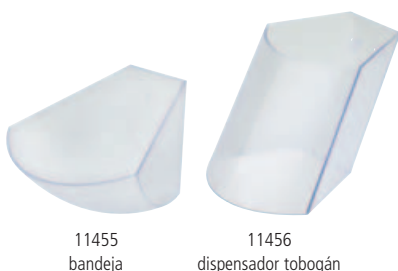

11455
bandeja

11456
dispensador tobogán

suplemento aptos para todos los multi racks

supplement for all multi racks

No.			€
11452	estructura sola para 2 bandejas / frame, 2 tier	acero inoxidable / stainless steel	23,60
11453	estructura sola para 3 bandejas / frame, 3 tier	acero inoxidable / stainless steel	24,50
11454	estructura sola para 4 bandejas / frame, 4 tier	acero inoxidable / stainless steel	28,30
11455	bandeja / canister single	plástico sola / plastic	6,50
11456	dispensador tobogán / slide	plástico sola / plastic	6,50