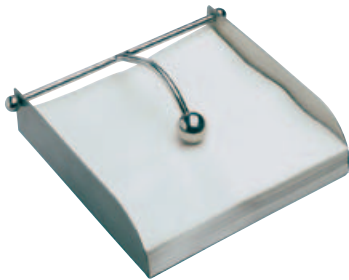

servilletero
 acero inoxidable
 1/8 dobladura
 pies de goma
 sin servilletas
 en caja de regalo

napkin holder
 stainless steel
 for napkins with 1/8 fold
 rubber feet
 without napkins
 in colour box

No.	tamaño cm size cm	altura cm height cm	€
11720	10 x 11,5	18,5	9,50