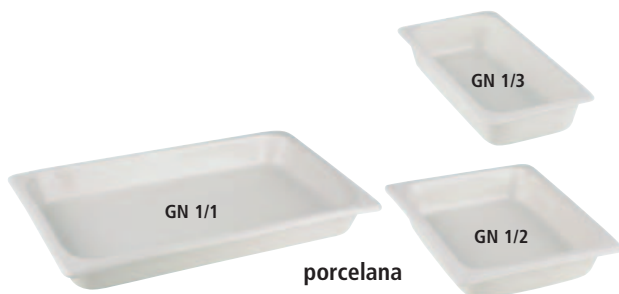

bandeja de porcelana GN

porcelana blanca
apta para horno y microondas
apta para lavavajillas

GN-container

porcelain, white
suitable for oven and microwave
dishwasher proof, fireproof

No.		tamaño cm size cm	altura cm height cm	€
82100	GN 1/1	53 x 32,5	6,5	35,30
82200	GN 1/2	32,5 x 26,5	6,5	16,40
82300	GN 1/3	32,5 x 17,5	6,5	11,35