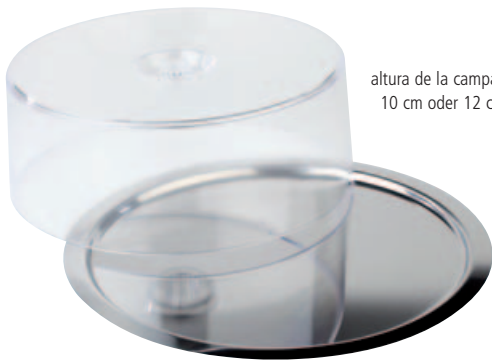

bandeja para pastel con campana / rectangular cake plate with cover

23642	35 x 19	altura de la campana 10 cm, acero inoxidable, plástico	8,40
		cover height 10 cm, stainless steel, plastic	

altura de la campana
10 cm oder 12 cm