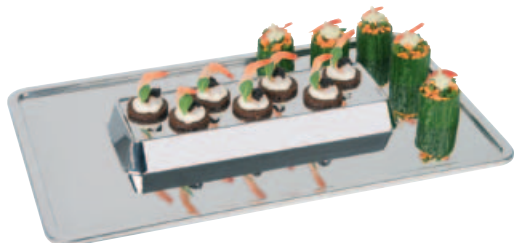

rolltop-set, 3 pcs.

1 stainless tray Ø 38 cm
1 natural slate tray Ø 33 cm
1 rolltop cover Ø 38 cm

No.	tamaño cm size cm	altura cm height cm	€
01000	Ø 38	24	39,00

bandeja para buffet

acero inoxidable
3 niveles
redonda
apilable

buffet tray

stainless steel polished
3 steps or 2 steps
stackable
made out of one piece
perfect for the buffet and party service

No.	tamaño cm size cm	altura cm total height cm	€
11470	Ø 48	4,4	34,75

bandeja para buffet GN 1/1

acero inoxidable
2 niveles
apilable

buffet tray GN 1/1

stainless steel
2 steps
stackable

No.	tamaño cm size cm	€
11475	53 x 32,5	GN 1/1 32,00

GN 1/1
01435

bandeja "BRAZIL"

acero inoxidable
brillante, borde liso
redondo alta calidad