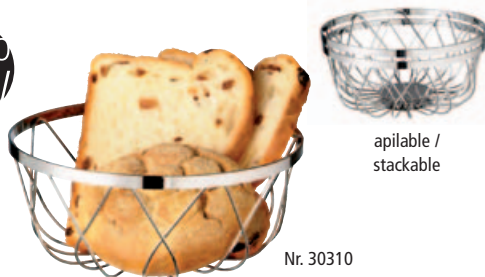

Nr. 30310

apilable /
stackable

cesta de mesa

metálica, cromada
apilable

basket

metal, chrome plated
stackable

No.	tamaño cm size cm	altura cm height cm		€
30310	Ø 18	7,5	redondo / round	4,90
30320	Ø 23	9	redondo / round	5,40

ACERO
inoxidable