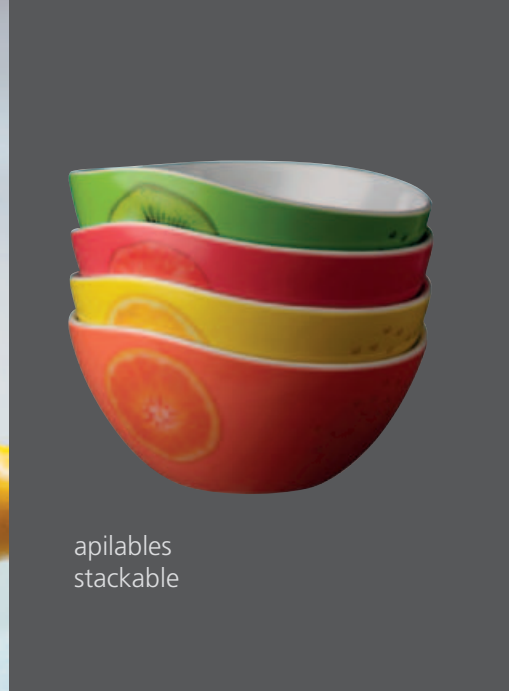

PURE	tamaño cm size cm	descripción description	Nº No.	precio € price €
soporte "Cuadrado S" serving stand "Square S"				
		metal cromado para 3 bandejas cuadrado (Nº 83407 o 83418) múltiples presentaciones		
	29 x 17 x 41	metal chrome plated for 3 trays square (No. 83407 or 83418)	33226	28,80
soporte "Cuadrado M" serving stand "Square M"				
		metal cromado para 3 bandejas cuadrado (Nº 83406 o 83407) múltiples presentaciones		
	33 x 21 x 44	metal chrome plated for 3 trays square (No. 83406 or 83407)	33227	34,80
soporte "Rectangular" serving stand "Rectangular"				
		metal cromado para 3 bandejas rectangulares (Nº 83417) múltiples presentaciones		
	37 x 21 x 44	metal chrome plated for 3 trays rectangular (No. 83417)	33228	38,40
soporte GN, rectangular serving stand GN				
		aptas para bandejas GN 1/1 - GN1/2 - GN 2/4 metal cromado para 2 bandejas GN (Nº 83401, 83479, 83480, 83490, 83433, 83434) múltiples presentaciones		
	63 x 27 x 44,5	suitable for tray GN 1/1 - GN1/2 - GN 2/4 metal chrome plated for 2 GN trays (No. 83401, 83479, 83480, 83490, 83433, 83434)	33222	46,80