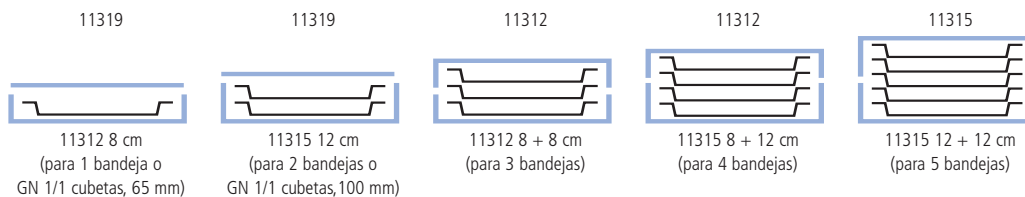

caja para huevos

polietileno
con tapa hermética
capacidad para 4 bandejas de 30
huevos (= 120 huevos)
se sirve con 8 bandejas
formato bandejas 28 x 28 cm
apto para lavavajillas

Eggs-box

polyethylen
with airtight cover
capacity container: 4 trays á 30 eggs
(= 120 eggs)
delivery with 8 trays
size tray: 28 x 28 cm
dishwasher proof

No.	tamaño cm size cm	profundidad cm depth cm		€
82419	35,4 x 32,5	20	GN 2/3	29,00
piezas sueltas / spare parts				
82420	1 set = 10 fueron			13,50