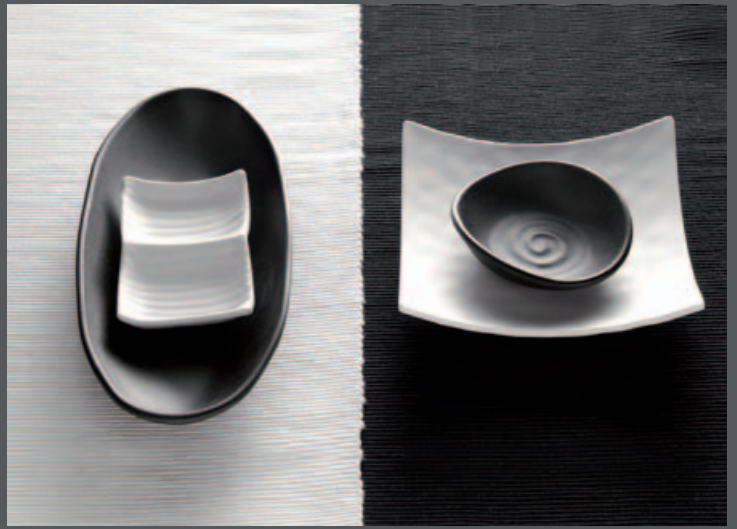

ZEN

blanco
negro

black
white

La colección **ZEN** presenta artículos de bufé y mesa del Lejano Oriente. Las delicias japonesas y chinas se pueden poner en escena siguiendo la tradición. Su aspecto recuerda al gres japonés.

The **ZEN** series presents Far Eastern table and buffet articles. Japanese and Chinese specialities can be served in a traditional setting. The appearance is that of Japanese stoneware.