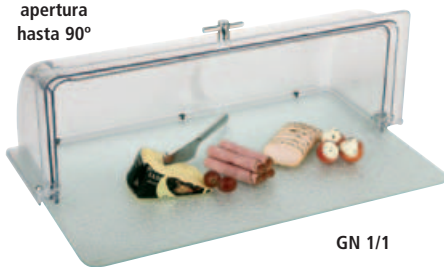

rolltop-set, 2 pcs.

2 pcs. set:
- plastic board, cut-proof (No. 09088)
- rolltop cover (No. 18388)
- cover non-slip fixed

No.	tamaño cm size cm	altura cm height cm	€
09081	Ø 38	24	43,30

apertura
hasta 90°

GN 1/1
bandeja de cristal
para buffet /
glass plate

2 pzs. buffet-set GN 1/1

2 pzs.:
- tabla GN 1/1
- campana (No. 11010)

buffet-set, 2 pcs.

GN 1/1
2 pcs. set:
- glass board GN 1/1
- rolltop cover (No. 11010)
- scratch-resistant surface
- cover non-slip fixed
- non-slip feet

No.	bandeja de cristal cm size glass board cm	altura cm height cm	tamaño cm campana size rolltop cover cm	€
00976	53 x 32,5	17	53 x 33,5	78,00

bandeja de cristal
para buffet /
glass plate

Nr. 00978
Ø 38 cm