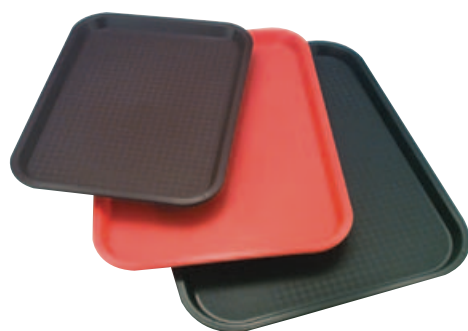

bandeja

de plástico PP (polipropileno)
apilable, apta lavavajillas

snack tray

polypropylene
stackable, dishwasher proof

No.	tamaño cm size cm	color colour	€
00530	35 x 27	rojo / red	2,50
00531	35 x 27	negro / black	2,50
00532	35 x 27	marrón / brown	2,50
00533	35 x 27	gris claro / grey	2,50
00535	41 x 30,5	rojo / red	3,40
00536	41 x 30,5	negro / black	3,40
00537	41 x 30,5	marrón / brown	3,40
00538	41 x 30,5	gris claro / grey	3,40
00540	45 x 35,5	rojo / red	4,40
00541	45 x 35,5	negro / black	4,40
00542	45 x 35,5	marrón / brown	4,40
00543	45 x 35,5	gris claro / grey	4,40