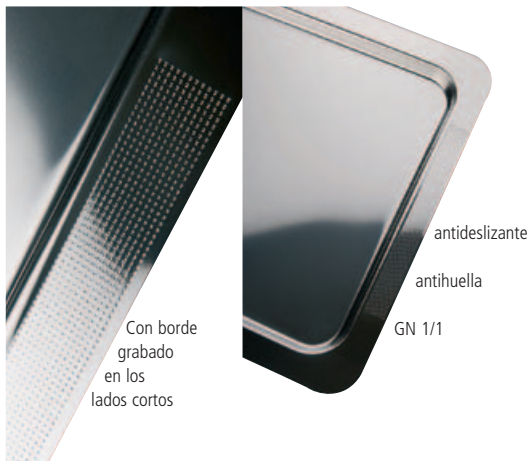

**2 pcs. buffet set GN 1/1
"HOCHSTAPLER"**

stainless steel tray (No. 11300)
and plastic cover (No. 11305)
stackable
Tray fixes itself on the cover and can not slip off!
clear plastic
nearly nonbreakable

No.	tamaño cm size cm		altura cm height cm	€
11302	53 x 32,5	GN 1/1	10,5	64,80

sistema de campana para bandejas apilables números 11300, 11290 o 11295

**tapa GN 1/1
"HOCHSTAPLER"**

tapa para bandeja apilable (No. 11300, 11290, 11295)
GN 1/1
plástico
muy resistente a la rotura
¡La bandeja se ajusta a la campana y no se mueve!

**cover GN 1/1
"HOCHSTAPLER"**

cover for stackable trays
No. 11300, 11290, 11295
GN 1/1, clear plastic
stackable
nearly nonbreakable
Tray fixes itself on the cover and can not slip off!

No.	tamaño cm size cm		altura cm height cm	€
11305	53 x 32,5	GN 1/1	9	30,00