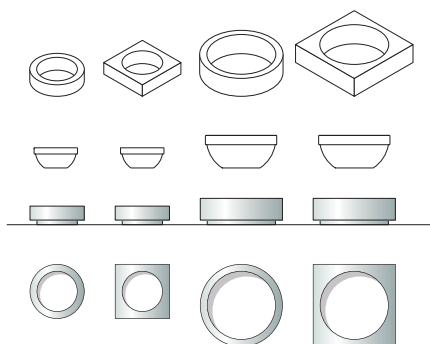

COMPATIBLE

La estructura de FRAMES se basa en las medidas estándar de la gastronomía, por lo que es compatible universalmente. Esto es aplicable tanto a todos los elementos del sistema como a los cuencos. Las cajas y bandejas para cuencos se pueden combinar con fuentes estándar en cristal y melamina.

FRAMES' structure is based on Gastronorm standard dimensions, making it universally compatible. This applies to all system elements and baskets. The Bowl Boxes and Bowl Boards can be used with standard bowls made from either glass or melamine resin.

La compatibilidad sin complicaciones es una base fundamental del sistema de buffet.

Problem-free compatibility with other manufacturers' products comes as standard with the FRAMES buffet range.

AMPLIABLE

Accesorios como pies para fuentes, campanas y tapaderas complementan y amplían las posibilidades del sistema de buffet.

Accessories such as bowl stands, covers and lids enhance and extend the buffet range's potential.

FUNCIONAL Y EFICIENTE

Un buen diseño, especialmente en la gastronomía, equivale a una síntesis de forma y función.

El aspecto de la funcionalidad, y por tanto de la idoneidad para el uso diario en la gastronomía, es una pretensión fundamental del sistema de buffet profesional FRAMES. Esta pretensión se cumple con creces mediante numerosas soluciones de detalles realmente inteligentes.

Functional and efficient – In the field of catering more than anywhere else, good design is about creating a synthesis of form and function. As a professional buffet range, functionality and hence suitability for everyday use are central to the FRAMES concept – and are comprehensively met through the inclusion of numerous ingenious details and solutions.