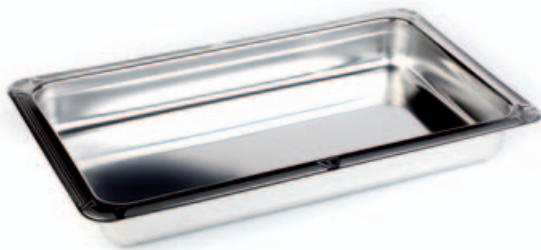

tray GN 1/1
"PROFI LINE"

stackable
18/10 stainless steel
effective height approx. 4 cm
with decor edge
chrome plated handles
incl. mounted distance pieces

No.	tamaño cm size cm		€
11300	53 x 32,5	GN 1/1	36,50
piezas sueltas / spare parts			
11310	conjunto 4 distanciadores adicionales de 4 cm (para altura útil 8 cm en total)		19,00
	distance piece (4 pcs.) for effective height of 8 cm, chrome plated		

con borde liso

bandeja GN 1/1, GN 1/2
"PROFI LINE"

18/10 acero inoxidable pulido

tray GN 1/1, GN 1/2
"PROFI LINE"

18/10 stainless steel polished

No.	tamaño cm size cm			€
11100	53 x 32,5	GN 1/1	con borde liso / without decor-edge	25,70
11000	53 x 32,5	GN 1/1	con borde decorado / with decor-edge	26,40
11110		GN 1/1	bandeja, 0,8 mm plana, borde pequeño	15,10
12100	32,5 x 26,5	GN 1/2	con borde liso / without decor-edge	15,00
12000	32,5 x 26,5	GN 1/2	con borde decorado / with decor-edge	16,20

GN 1/1
y
GN 1/2

GN cubeta
"PROFI LINE"

18/10 acero inoxidable pulido
apilable
con borde relieve

pan GN 1/1, GN 1/2
"PROFI LINE"

18/10 stainless steel polished
stackable
with decor edge

No.	tamaño cm size cm		altura cm height cm	litros liters	€
11020	53 x 32,5	GN 1/1	2,0	1,7	29,40
11040	53 x 32,5	GN 1/1	4,0	3,4	32,15
11065	53 x 32,5	GN 1/1	6,5	7,0	35,60
12040	32,5 x 26,5	GN 1/2	4,0	2,0	19,45
12065	32,5 x 26,5	GN 1/2	6,5	3,3	22,20