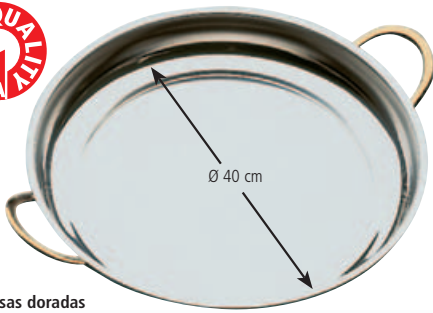

con asas doradas

paellera para buffet y servicio

redonda
acero inoxidable
asas doradas
alta calidad

pan, big

round
stainless steel
with gold plated handles
high quality, 1 mm thickness

No.	tamaño cm size cm	altura cm height cm	litros liters	€
61400	Ø 40	5	4,5	48,00