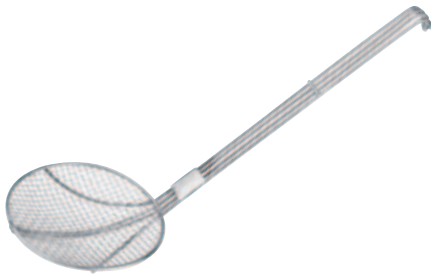

espumadera para fritura y pastelería

inox brillante calidad reforzada

skimmer / spider

stainless steel highly polished heavy gauge

No.	tamaño cm size cm	largura cm length cm	€
74400	Ø 10	32,5	6,00
74401	Ø 12	43,5	11,00
74402	Ø 16	42,5	13,50
74403	Ø 18	42,5	15,00
74404	Ø 20	51	16,50