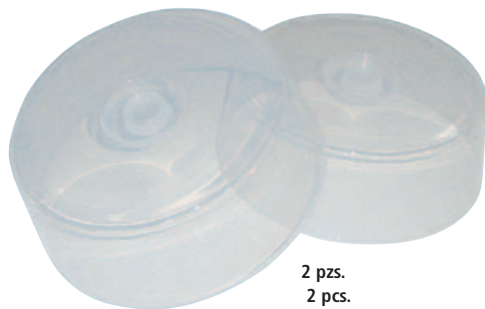

No.	tamaño cm size cm	altura cm height cm		€
18588	Ø 48,5	23	botón dorado/ gold handle	94,80
18589	Ø 48,5	23	botón cromado / chrome handle	94,80

campana
redondo, plástico

cover
round, plastic

No.	tamaño cm size cm	altura cm height cm		€
18487	Ø 40	20	botón dorado / gold handle	42,00
06501	Ø 30	11		2,60
06504	Ø 30	9,5		4,55
06506	Ø 30	7		2,65