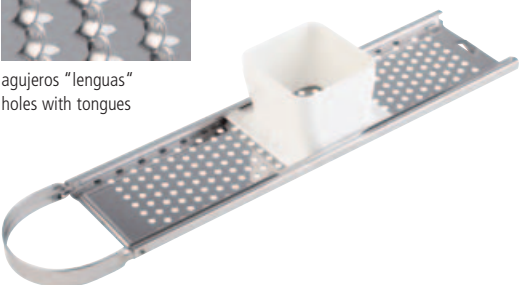

**rallador
"PROFI"**

inox, agujeros cuadrados con bordes para conseguir hilos más largos
mango polietileno (Hostalen®)
ergonómico, manejable, plástico
muy resistente al golpe

**spätzle-/ noodle slicer
"PROFI"**

stainless steel, square holes with tongues for long spätzle, like handmade on a board
slide made of polyethylen (Hostalen®)
ergonomic handle, shock-resistant plastic
easy to handle

No.	tamaño cm size cm	para cacerolas de tamaño cm for pots with size cm	€
88073	54 x 12	Ø 40 - 46	69,00