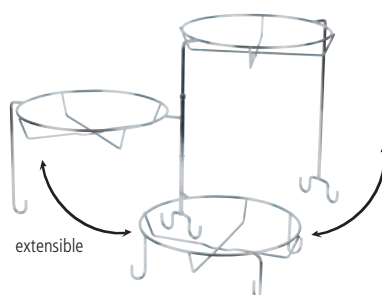

piezas sueltas / spare parts

18388	Ø 38	tapa / cover		18,90
30298	Ø 40	cesta / basket	8	10,75
40144	Ø 39	cesta / basket	10	11,35
40149	Ø 40	cesta / basket	20	13,80
18387	Ø 38	tapa con botón dorado cover with gold handle	20	18,90
18388	Ø 38	tapa con botón cromado cover with chrome handle	20	18,90