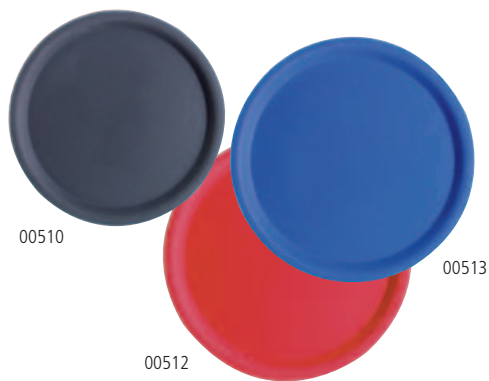

antideslizante bandeja "HAPPY HOUR"

redonda, antideslizante
irrompible, apilable

non slip tray "HAPPY HOUR"

round, non slip, stackable
dishwasher proof

No.	tamaño cm size cm	color colour	€
00510	Ø 32	negro / black	15,60
00511	Ø 38	negro / black	19,20
00512	Ø 38	rojo / red	19,20
00513	Ø 38	azul / blue	19,20
00515	Ø 43	negro / black	22,20