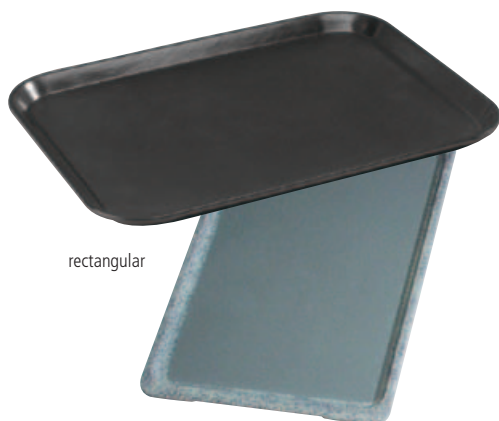

bandeja

"ANTIDESLIZANTE"

poliéster y fibra de vidrio
recestim, coucho natural
5 años garantía - irrompible
apilable, apto lavavajillas
temperatura de -50° a +140°C

tray

"NON SLIP"

fibreglass reforad polyester
stackable
5 years guarantee
dishwasher proof
heat-resistant from -50°C to +140°C

No.	tamaño cm size cm	GN	color colour	€
00502	53 x 32,5	GN 1/1	negro / anthracite	18,30
00508	46 x 36		negro / anthracite	17,00
00505	53 x 32,5	GN 1/1	gris claro / grey	18,30
00503	53 x 37	EuroNorm	gris claro / grey	21,00