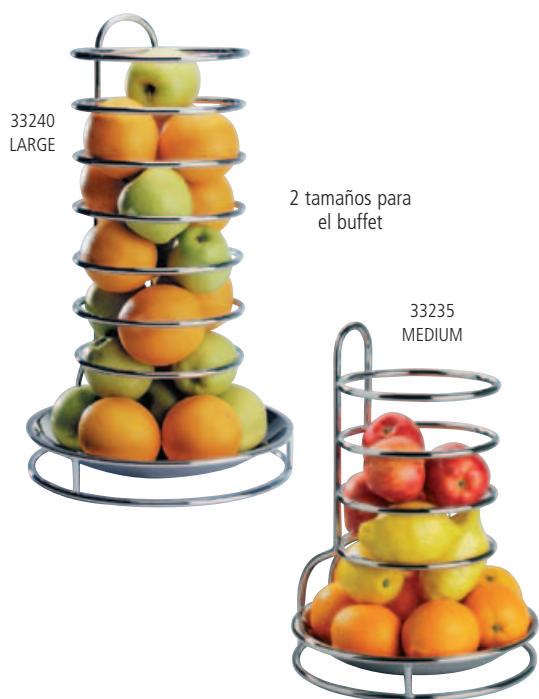

frutero
"FRUITS BUFFET"
acero inoxidable
metal cromado

Etagère
"FRUITS BUFFET"
stainless steel
wire chrome plated
bowl separated
best for buffet

No.	tamaño cm size cm	altura cm height cm		€
33235	Ø 27,5	32	para aprox. 20 naranjas / manzanas for approx. 20 oranges / apples	47,00
33240	Ø 32	53	para aprox. 25 naranjas / manzanas for approx. 25 oranges / apples	77,00