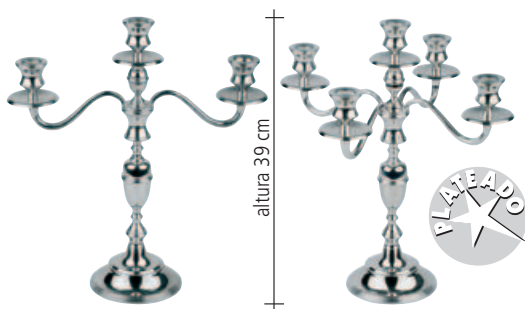

candelabro
plateado
sin velas, alta calidad
para buffet
en caja de regalo

candleholder
silver plated
(without candles)
extra high and heavy
for buffet

No.	tamaño cm size cm	altura cm height cm		€
04005	35 x 13	39	3 candelos / 3 lid	41,00
04006	35 x 35	39	5 candelos / 5 lid	49,50

04005

04006