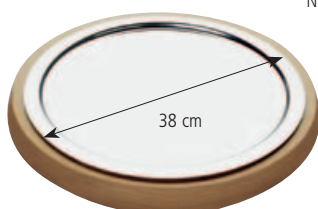

38 cm

caja de frío redondo "TOP FRESH"

acero inoxidable, redondo
madera
3 pzs.:
- box (madera)
- bandeja acero Ø 38 cm (9084)
- 1 acumulador de frío

cooling plate set round "TOP FRESH"

stainless steel, round
beech wood, waterproof
3 pieces:
- woodbox with plastic insert
- Ø 38 cm tray (No. 09084)
- 1 cooler (No. 10779)

No.	tamaño cm size cm	altura cm height cm		€
11535	Ø 43	4,5	set 3 pzs. / set, 3 pcs.	170,00
piezas sueltas / spare parts				
18387	Ø 38		campana con asas doradas cover with gold handles	18,90
18388	Ø 38		campana con asas cromadas cover with chrome handles	18,90
10779	25 x 19	2,5	acumulador / cooler	6,35