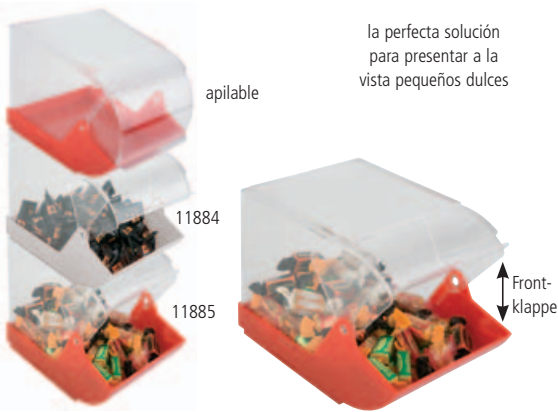

dispensador
plástico
con cierre frontal
apilable

box / sweetbox
plastic
stackable
best to present sweets etc.
all-purpose

No.	tamaño cm size cm	altura cm height cm		€
11884	23 x 14,5	15	blanco / white	9,00
11885	23 x 14,5	15	rojo / red	9,00