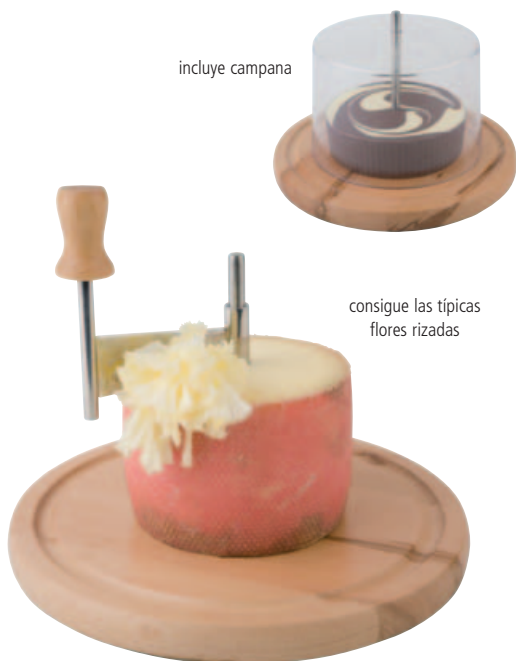

redondo o
oval

**bandeja de buffet
"RACIMO"**

madera maciza / metal
apto para alimentos

**board
"GRAPES"**

wood with sealed
cast aluminium decoration
best for canapés and snacks

No.	tamaño cm size cm	altura cm height cm		€
00803	Ø 40	2	redondo / round	22,00
00804	50 x 30	2	oval	23,80

**bandeja salmonera
"PEZ"**

madera maciza / metal
apto para alimentos

**board
"FISH"**

wood with sealed
cast aluminium decoration
best for salmon and fish

No.	tamaño cm size cm	altura cm height cm	€
00800	76 x 20	2	24,00

rizador

para queso o chocolate
 set de tres piezas:
 - base de madera resistente con eje
 - lama de inox
 - tapa de plástico
 ideal para queso "Tête de Moine" o chocolate
 en caja de regalo

curler

for cheese and choco
 3 pcs. set:
 - sturdy wooden base with vertical bolt in the middle
 - stainless steel plough
 - plastic cover
 ideal to shape curls of e.g. Tête-de-Moine or Choc l'Roll-Chocolade in colour box