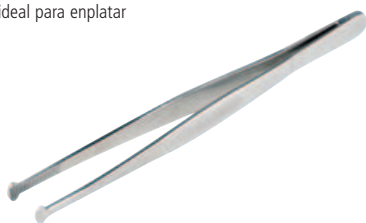

pinza espaghettis
inox
ideal también
para ensalada, col, etc, de 1 pieza

spaghetti tong
stainless steel
ideal for sauerkraut, too
seamless

No.	tamaño cm size cm	€
75810	19,5 x 5	3,20

ideal para enplatar