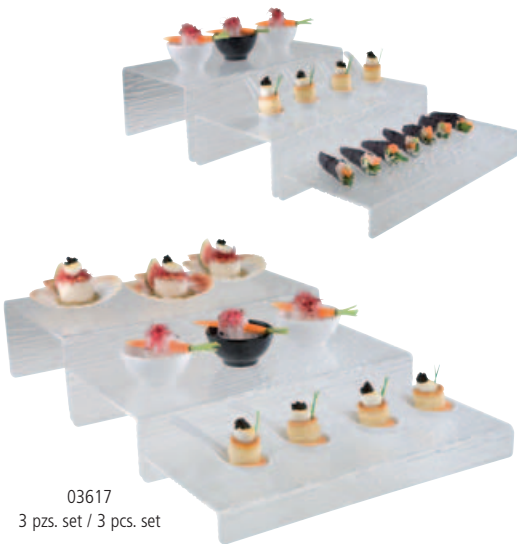

plegable

se puede plegar para
ahorrar espacio

can be pushed together,
place saving

03617
3 pzs. set / 3 pcs. set

expositor en varias alturas

metacrilato PMMA con relieve rugoso
ideal para buffet
disponible en 3 alturas: 4, 8, 12 cm
apto para todos tipos de
bols y recipientes
para mostradores y buffets
las bandejas se apilan entre sí
para almacenarlas en poco espacio