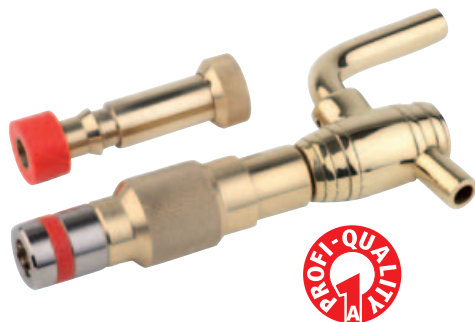

tapón latón

calidad profesional
cierre automático y
válvula de aire

tap, brass

professional quality
with special automatic to arrest
with air bleed valve

No.	tamaño cm size cm	€
88804	21,5	94,00