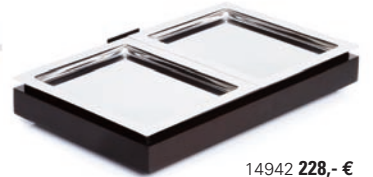

14941 **282,- €**

14942 **228,- €**

ARCE
maple

13940 **220,- €**

13941 **282,- €**

13942 **228,- €**

SET 1

53 x 32,5 x 8,5 cm