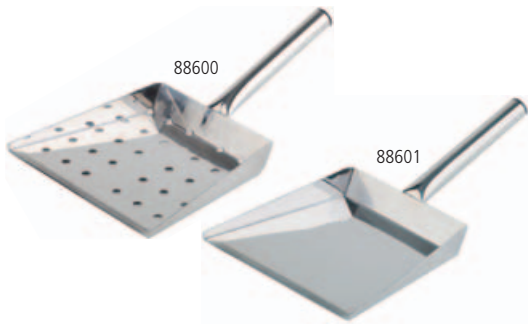

pala para patatas fritas

inox
mango hueco cerrado
alta calidad

chip shovel

stainless steel
closed hollow handle
heavy gauge

No.	tamaño hoja cm blade size cm	largura cm length cm		€
88600	20 x 18 / 16,5	33	perforado / perforated Ø 8 mm	43,00
88601	20 x 18 / 16,5	33		28,00