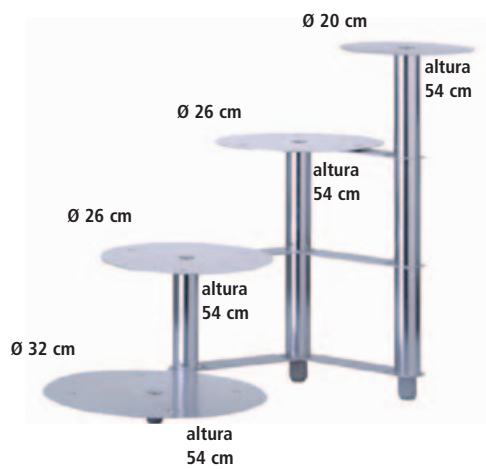

porta-pasteles

aluminio
muy estable y fuerte
para bodas, buffet u otros
4 estantes a usar separados
o en conjunto

cake stand

aluminium
very stable execution
usable for wedding cakes, buffets
or for displaying pastries etc.
4 floors, individual arrangeable

No.	tamaño cm size cm	€
77336	Ø 20 / 26 / 26 / 32	200,00

piezas sueltas / spare parts

77339	pieza de conexión / connecting piece	16,00