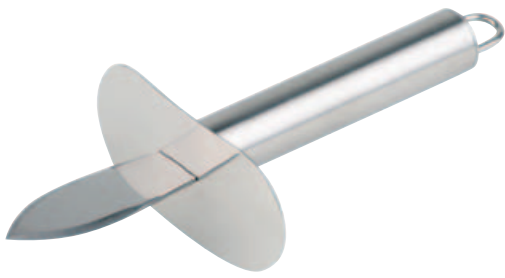

No.	largura cm length cm	€
00687	25	11,60

pinza multi-usos
inox pulido
manejo cómodo

multipurpose tong
stainless steel, polished
convenient handling

No.	largura cm length cm	€
88643	22,5	4,20
88644	30	5,45
88645	40	5,90