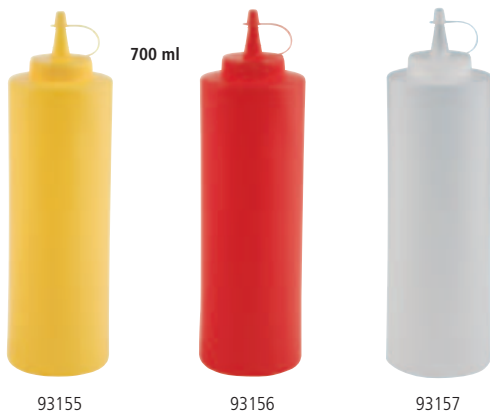

frasco dosificador

squeeze bottle

polietileno
700 ml

polyethylene
700 ml
with cap
yellow - best for mustard
red - best for ketchup
white - best for mayonnaise

No.	tamaño cm size cm	altura cm height cm		€
93155	Ø 7	24	amarillo / yellow	1,50
93156	Ø 7	24	rojo / red	1,50
93157	Ø 7	24	blanco / white	1,50