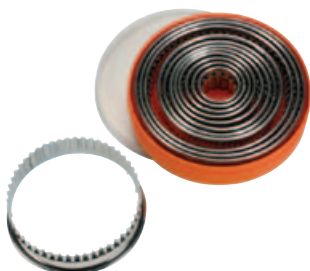

juego de 9 cortapastas
inox, redondos, rizados
grosor: 0,4 - 0,5 mm
Ø 30, 40, 50, 60, 70, 80, 90,
100, 110 mm

set of pastry cutters, 9 pcs.
stainless steel, round, serrated
thickness: 0,4 - 0,5 mm
Ø 30, 40, 50, 60, 70, 80, 90,
100, 110 mm

No.	altura cm height cm		€
77372	3	juego de 9 pzs. / 9 pcs.	47,00