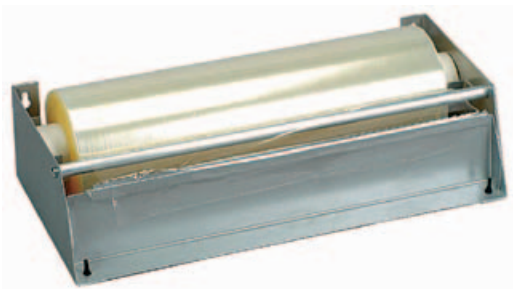

dispensador de film

metal
calidad extra
con sierra
para rollo de film en continuo

clingfilm tear-off-dispenser, single

made of metal
with saw
for endless rolls

No.		€
88288	para grosor de rollo 30 cm / for film width 30 cm	36,00
88287	para grosor de rollo 45 cm / for film width 45 cm	40,00