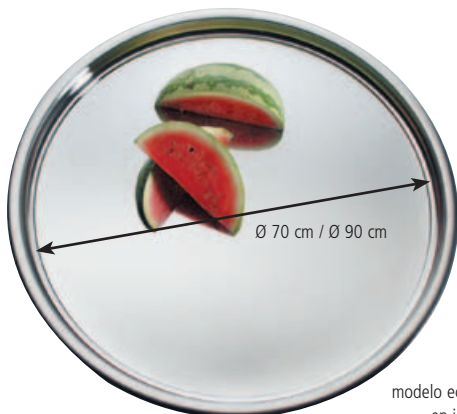

modelo económico
en inox

**bandeja
"GRAND PLATEAU"**

acero inoxidable
redondo
0,5 mm
borde redond

**tray
"GRAND PLATEAU"**

stainless steel
round
0,5 mm strong
rolled edge

No.	tamaño cm size cm	€
01392	Ø 90	58,20