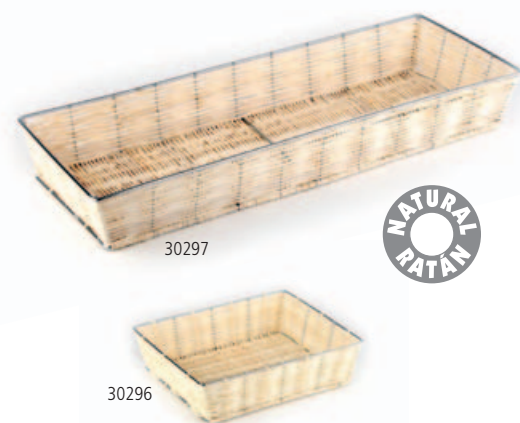

cesta de buffet

- ratán / metal cromado
- apilable
- adecuada para la vitrina núm. 11888

buffet basket

- nature rattan
- metal chrome plated
- stackable
- suitable for showcase No. 11888

No.	tamaño cm size cm	altura cm height cm	€
30296	30 x 24,5	8	5,20
30297	60 x 22	8	10,45