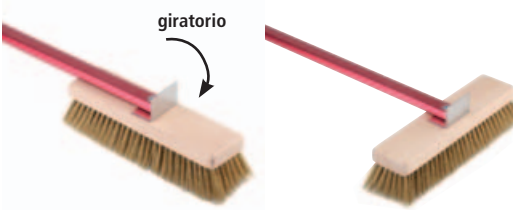

2 tamaños

cepillo para horno

metal hilos de latón giratorio

brush

metal, brass bristles adjustable

No.	tamaño cm size cm	largura cm length cm	€
88729	27 x 7	150	67,00
88730	20 x 7	150	65,00