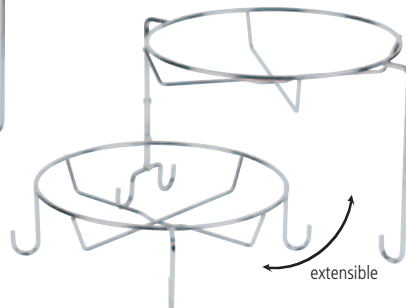

piezas sueltas / spare parts

18388	Ø 38	tapa / cover		18,90
30298	Ø 40	cesta / basket	8	10,75
40144	Ø 39	cesta / basket	10	11,35
40149	Ø 40	cesta / basket	20	14,40