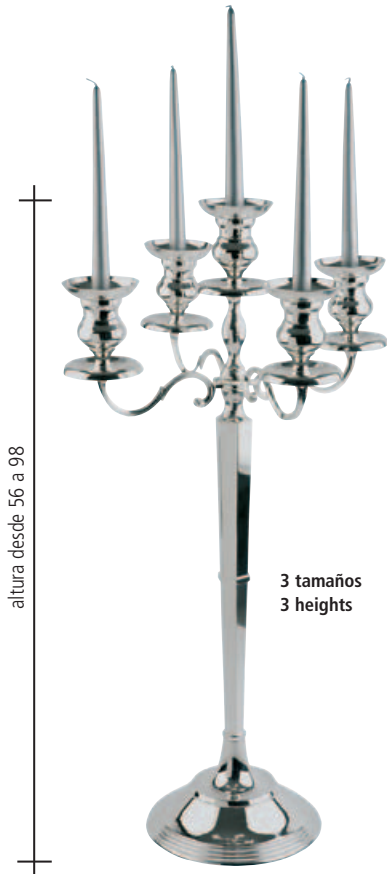

candelabro "XXL"
5 velas
plateado alta
calidad
(sin velas)
en caja de regalo

candleholder "XXL"
5 lids
zinc alloy nickel plated
heavy, stable model
easy to assemble
(without candles)
in colour box

No.	tamaño cm size cm	altura cm height cm	€
04000	46 x 46	56	85,00
04012	46 x 46	78	152,00
04013	46 x 46	98	198,00