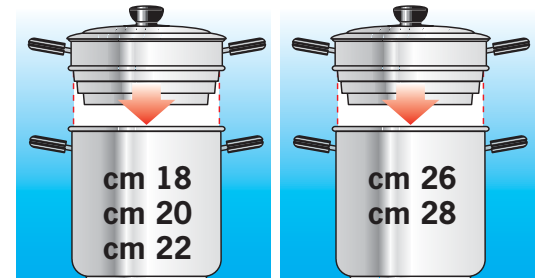

318/5 B

318/5 V

Sveltopasta

539/22	cm. 22	lt. 6,2
539/25	cm. 25	lt. 8,7

Asparagera

Cuoci asparagi 3 pz.	Poêle à asperges 3 pcs.	Asparagus pot 3 pcs.
538/00		cm. 16

Zuppiera

Zuppiera Manici saldati	Soupière	Soup-Tureen
527/20	cm. 20	lt. 2,1
527/22	cm. 22	lt. 2,8
527/24	cm. 24	lt. 3,7
527/26	cm. 26	lt. 4,6
527/28	cm. 28	lt. 5,3

Coperchio	Couvercle	Lid
513/20	cm. 20	
513/22	cm. 22	
513/24	cm. 24	
513/26	cm. 26	
513/28	cm. 28	

Vaporello

Set Vaporello con coperchio 2 pz.	Cuisson vapeur avec couvercle 2 pcs.	Steam cook with lid 2 pcs.
542/22	T. F.	cm. 18 - 20 - 22
542/28		cm. 26 - 28
542/22 Y	Young	cm. 18 - 20 - 22
542/28 Y		cm. 26 - 28
142/22	Smeraldo	cm. 18 - 20 - 22
442/22 B V N	Living	cm. 18 - 20 - 22
442/28		cm. 26 - 28
942/22	Splendid	cm. 18 - 20 - 22