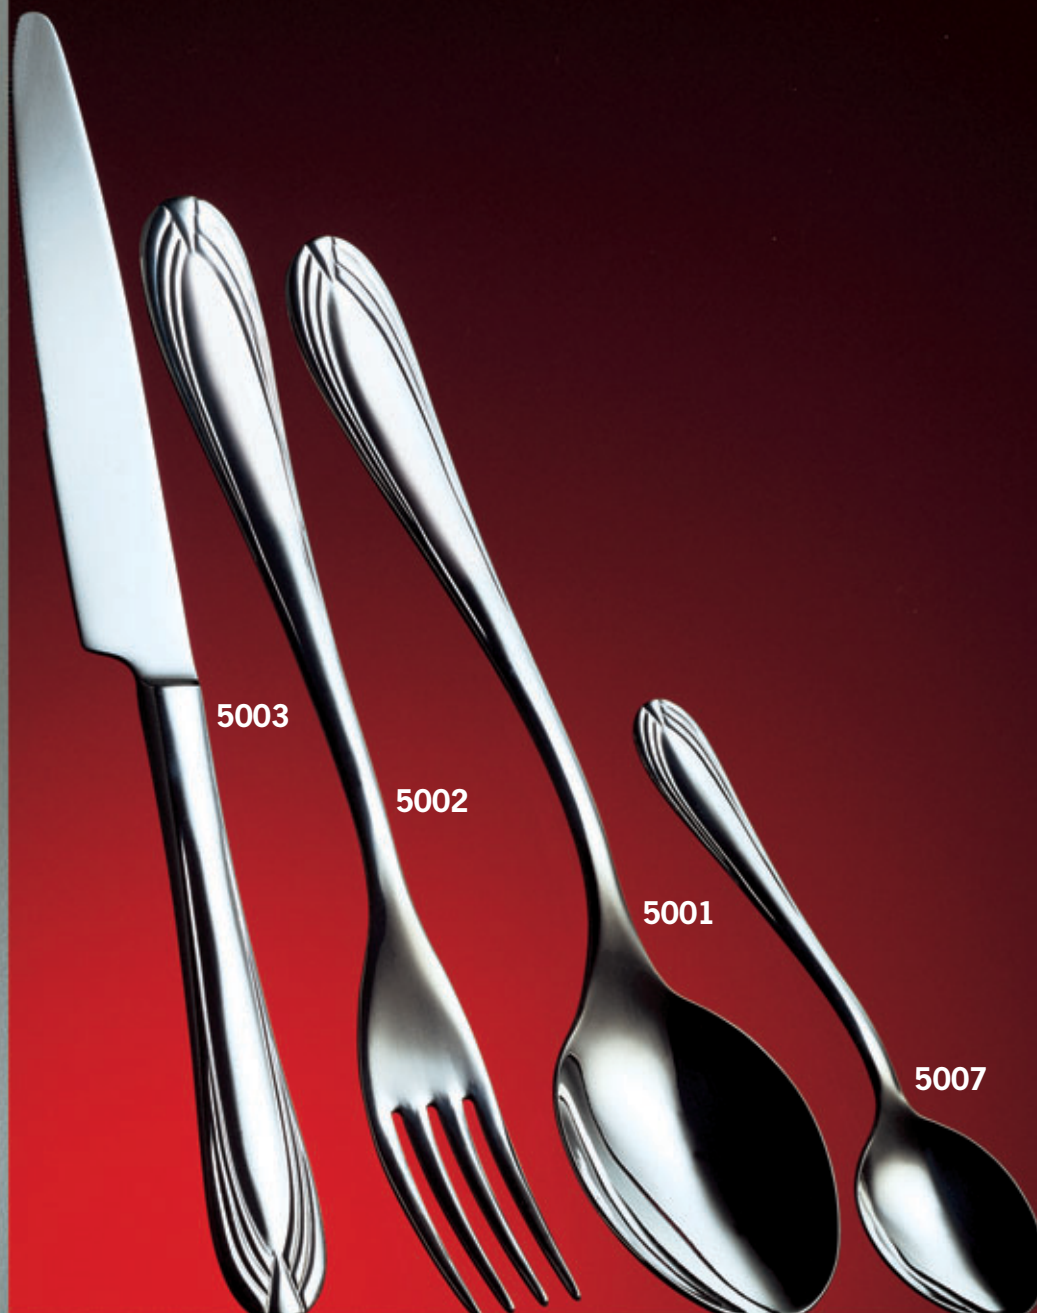

Veronica

Acciaio	Oro		
5001	5051	Cucchiaino tavola	
5002	5052	Forchetta tavola	
5003	5053	Coltello tavola	
5004	5054	Cucchiaino frutta	
5005	5055	Forchetta frutta	
5006	5056	Coltello frutta	
5007	5057	Cucchiaino caffè	
5008	5058	Cucchiaino moka	
5009	5059	Mestolo	
5010	5060	Cucchiaino	
5011	5061	Forchettone	
5012	5062	Forchettina dolce	
5013	5063	Coltellino dolce	
5014	5064	Pala torta	
5015	5065	Coltello torta	
5016	5066	Coltellone pesce	
5017	5067	Forchettone pesce	
5018	5068	Coltello pesce tav.	
5019	5069	Forchetta pesce tav.	
5020	5070	Coppia insalata	
5021	5071	Cucchiaino gelato	
5022	5072	Cucchiaino bibita	
5035	5085	Cucchiaino the	

Astuccio

5000/25	5050/25	pezzi 25
5000/51	5050/51	pezzi 51
5000/64	5050/64	pezzi 64
5000/75	5050/75	pezzi 75
5000/75 F	5050/75 F	pezzi 75
5000/87	5050/87	pezzi 87
5000/98	5050/98	pezzi 113
5000/99	5050/99	pezzi 144

Valigetta

5049/51	5099/51	pezzi 51
5049/75	5099/75	pezzi 75
5049/87	5099/87	pezzi 87

Scatola a vetrina

5000/24	5050/24	pezzi 24
5000/48	5050/48	pezzi 48

Satinato

5001/SS	Cucchiaino tavola	
5002/SS	Forchetta tavola	
5003/SS	Coltello tavola	
5004/SS	Cucchiaino frutta	
5005/SS	Forchetta frutta	
5006/SS	Coltello frutta	
5007/SS	Cucchiaino caffè	
5008/SS	Cucchiaino moka	
5009/SS	Mestolo	
5010/SS	Cucchiaino	
5011/SS	Forchettone	
5012/SS	Forchettina dolce	
5013/SS	Coltellino dolce	
5014/SS	Pala torta	
5015/SS	Coltello torta	
5016/SS	Coltellone pesce	
5017/SS	Forchettone pesce	
5018/SS	Coltello pesce tavola	
5019/SS	Forchetta pesce tavola	
5020/SS	Coppia insalata	
5021/SS	Cucchiaino gelato	
5022/SS	Cucchiaino bibita	
5035/SS	Cucchiaino the	

Astuccio

5000/25 SS	pezzi 25
5000/51 SS	pezzi 51
5000/64 SS	pezzi 64
5000/75 SS	pezzi 75
5000/75 F SS	pezzi 75
5000/87 SS	pezzi 87
5000/98 SS	pezzi 113

Valigetta

5049/51 SS	pezzi 51
5049/75 SS	pezzi 75
5049/87 SS	pezzi 87