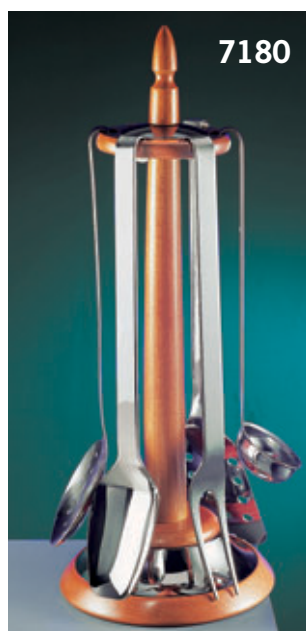

CANALETTO

7013/00

Oggettistica

Oliera FOSCARI 7100/00	Huilier	Cruet stand
Formaggera FOSCARI 7110/00	Fromagere	Cheese dish
Portacandela FOSCARI 7120/00	Bougeoir	Candle Holder
Portaspezie FOSCARI 7160/00	Porte-épices	Spice Rack
Carosello FOSCARI 7180/00		
Alzata 1 piano FOSCARI 7200/01	Coupe 1 plateau	1-shelf stand
Alzata 2 piani CA' D'ORO 7200/02	Coupe 2 plateau	2-shelf stand
Centro tavola RIALTO 7210/00	Surtout	Table centre
Centro tavola FENICE 7220/00	Surtout	Table centre
Biscottiera RIALTO 7300/00	Boite à biscuits	Biscuit tin
		190 cl.
Barattolo RIALTO 7301/00	Pot	Can
		50 cl.
		75 cl.
		100 cl.
		150 cl.
Portaspaghetti RIALTO 7305/00	Porte-spaghetti	Spaghetti holder
		200 cl.
Centro tavola TORCELLO 7430/00	Surtout	Table centre
		cm 26
Portarotolo TORCELLO 7150/00	Porte-rouleaux	Roll holder