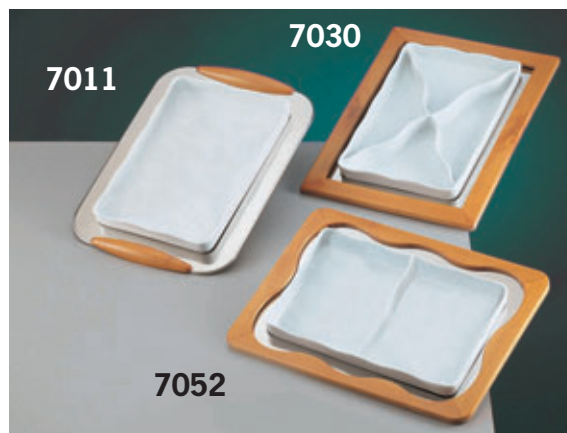

Set arrosto CANALETTO	Set à rôti	Roast set
7011/40		cm. 40

Set portata 2 posti CANALETTO	Set plat de service	Set plate serving
7012/40		cm. 40

Vassoio VENEZIA	Plateau	Tray
7020/40		cm. 40

Antipastiera VENEZIA con pirofila	Set hoers d'oeuvre avec porcelain à feu	Set hoers d'oeuvre with heat resistance china
7030/40		cm. 40

Set arrosto VENEZIA	Set à rôti	Roast set
7031/40		cm. 40

Set portata 2 posti VENEZIA	Set plat de service	Set plate serving
7032/40		cm. 40

Vassoio LAGUNA	Plateau	Tray
7040/40		cm. 40

Antipastiera LAGUNA con pirofila	Set hoers d'oeuvre avec porcelain à feu	Set hoers d'oeuvre with heat resistance china
7050/40		cm. 40

Set arrosto LAGUNA	Set à rôti	Roast set
7051/40		cm. 40

Set portata 2 posti LAGUNA	Set plat de service	Set plate serving
7052/40		cm. 40

Vassoio TORCELLO	Plateau	Tray
7060/00		cm. 35

Antipastiera TORCELLO 4 settori	Set hoers d'oeuvre 4 secteurs	Set hoers d'oeuvre 4 sectors
7515/00		cm. 35