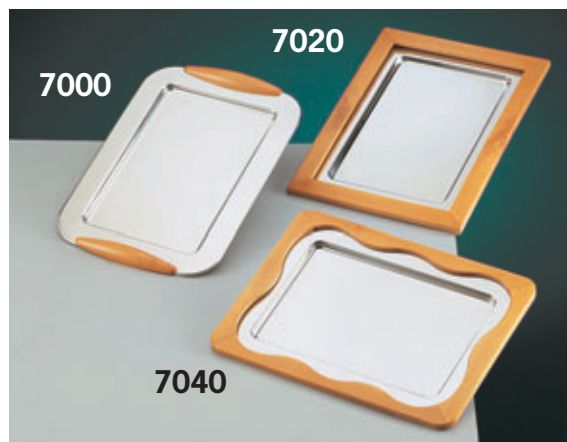

Vassoi

Antipastiere

Vassoio CANALETTO	Plateau	Tray
7000/35		cm. 35
7000/40		cm. 40
7000/45		cm. 45

Cestino CANALETTO	Corbeille	Bread Basket
7001/00		

Antipastiera CANALETTO con pirofila	Set hoers d'oeuvre avec porcelain à feu	Set hoers d'oeuvre with heat resistance china
7010/40		cm. 40

Set arrosto CANALETTO	Set à rôti	Roast set
7011/40		cm. 40

Set portata 2 posti CANALETTO	Set plat de service	Set plate serving
7012/40		cm. 40

Vassoio VENEZIA	Plateau	Tray
7020/40		cm. 40

Antipastiera VENEZIA con pirofila	Set hoers d'oeuvre avec porcelain à feu	Set hoers d'oeuvre with heat resistance china
7030/40		cm. 40

Set arrosto VENEZIA	Set à rôti	Roast set
7031/40		cm. 40

Set portata 2 posti VENEZIA	Set plat de service	Set plate serving
7032/40		cm. 40

Vassoio LAGUNA	Plateau	Tray
7040/40		cm. 40

Antipastiera LAGUNA con pirofila	Set hoers d'oeuvre avec porcelain à feu	Set hoers d'oeuvre with heat resistance china
7050/40		cm. 40

Set arrosto LAGUNA	Set à rôti	Roast set
7051/40		cm. 40

Set portata 2 posti LAGUNA	Set plat de service	Set plate serving
7052/40		cm. 40

Vassoio TORCELLO	Plateau	Tray
7060/00		cm. 35

Antipastiera TORCELLO 4 settori	Set hoers d'oeuvre 4 secteurs	Set hoers d'oeuvre 4 sectors
7515/00		cm. 35