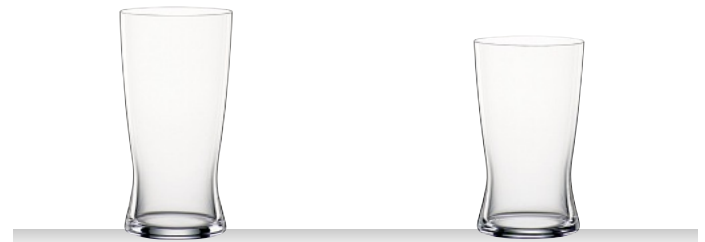

*X-ACT - der Name beschreibt bereits das Design, denn die Silhouette der Gläser erinnert an ein "X".*

*Die vielseitig einsetzbaren Gläser sind nicht nur ideal für die Gastronomie, sondern auch für zu Hause.*