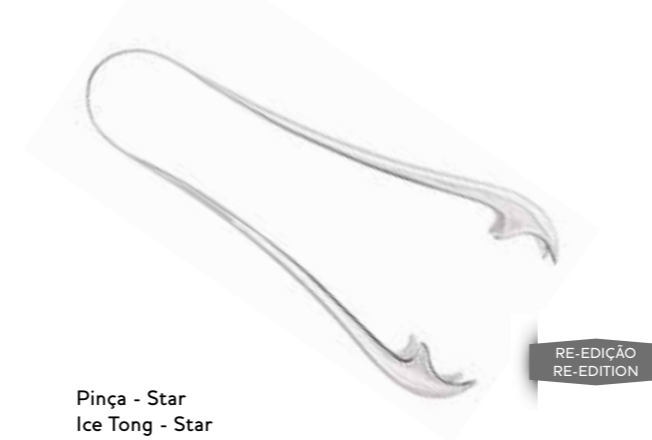

Base de Copo (Fundo em acrílico preto)
Cup Coaster (Black acrylic bottom)

Pinça - Star
Ice Tong - Star

30-27787	Prata	Silver	76 gr	15,3x4,6x1,7

RE-EDIÇÃO
RE-EDITION