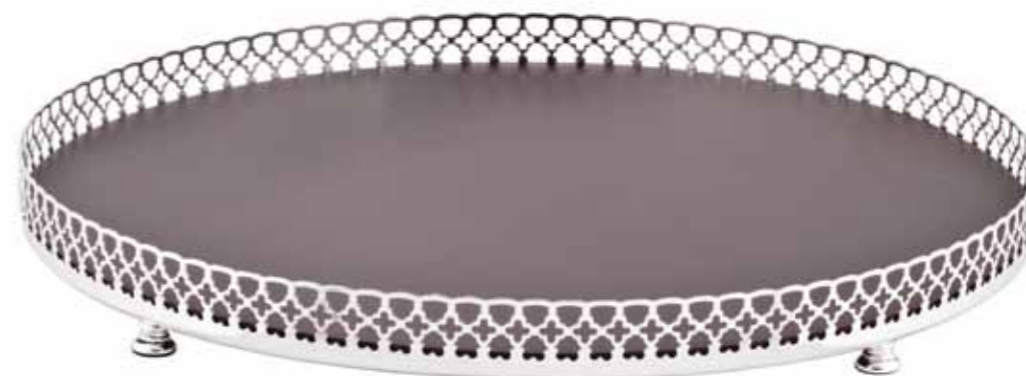

RE-EDIÇÃO
RE-EDITION

Tabuleiro - Narrow
Tray - Narrow

74-0089940	Banho de Prata	Silverplated	4x51x29,5
------------	----------------	--------------	-----------

Tabuleiro - Bambolina
Tray - Bambolina

30-13844A40	Prata	Silver	1676 gr	6x38x27
-------------	-------	--------	---------	---------