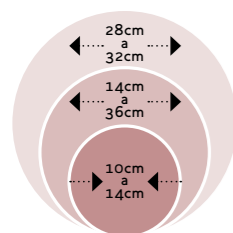

30-26400C*	Prata	Silver	170gr	9x14,3x4,5

PRATOS
TRAYS

Pratos / Marcadores / Salvas
 ● Prato pão: 10 a 14cm (ext)
 ● Prato marcador: 28 a 32cm (ext)
 ● Salvas: 14 a 36cm (int)

Com acabamento Fosco (LX) e Brilhante (BR)