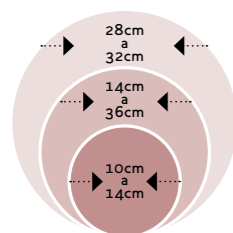

74-03409 | Banho de Prata | Silverplated | 14x12x8,2

Jarra (vidro) - Level
Vase (glass) - Level

74-0350610 | Banho de Prata | Silverplated | 10x9,8x5,3

SALVAS
TRAYS

Pratos / Marcadores / Salvas
 ● Prato pão: 10 a 14cm (ext)
 ● Prato marcador: 28 a 32cm (ext)
 ● Salvas: 14 a 36cm (int)