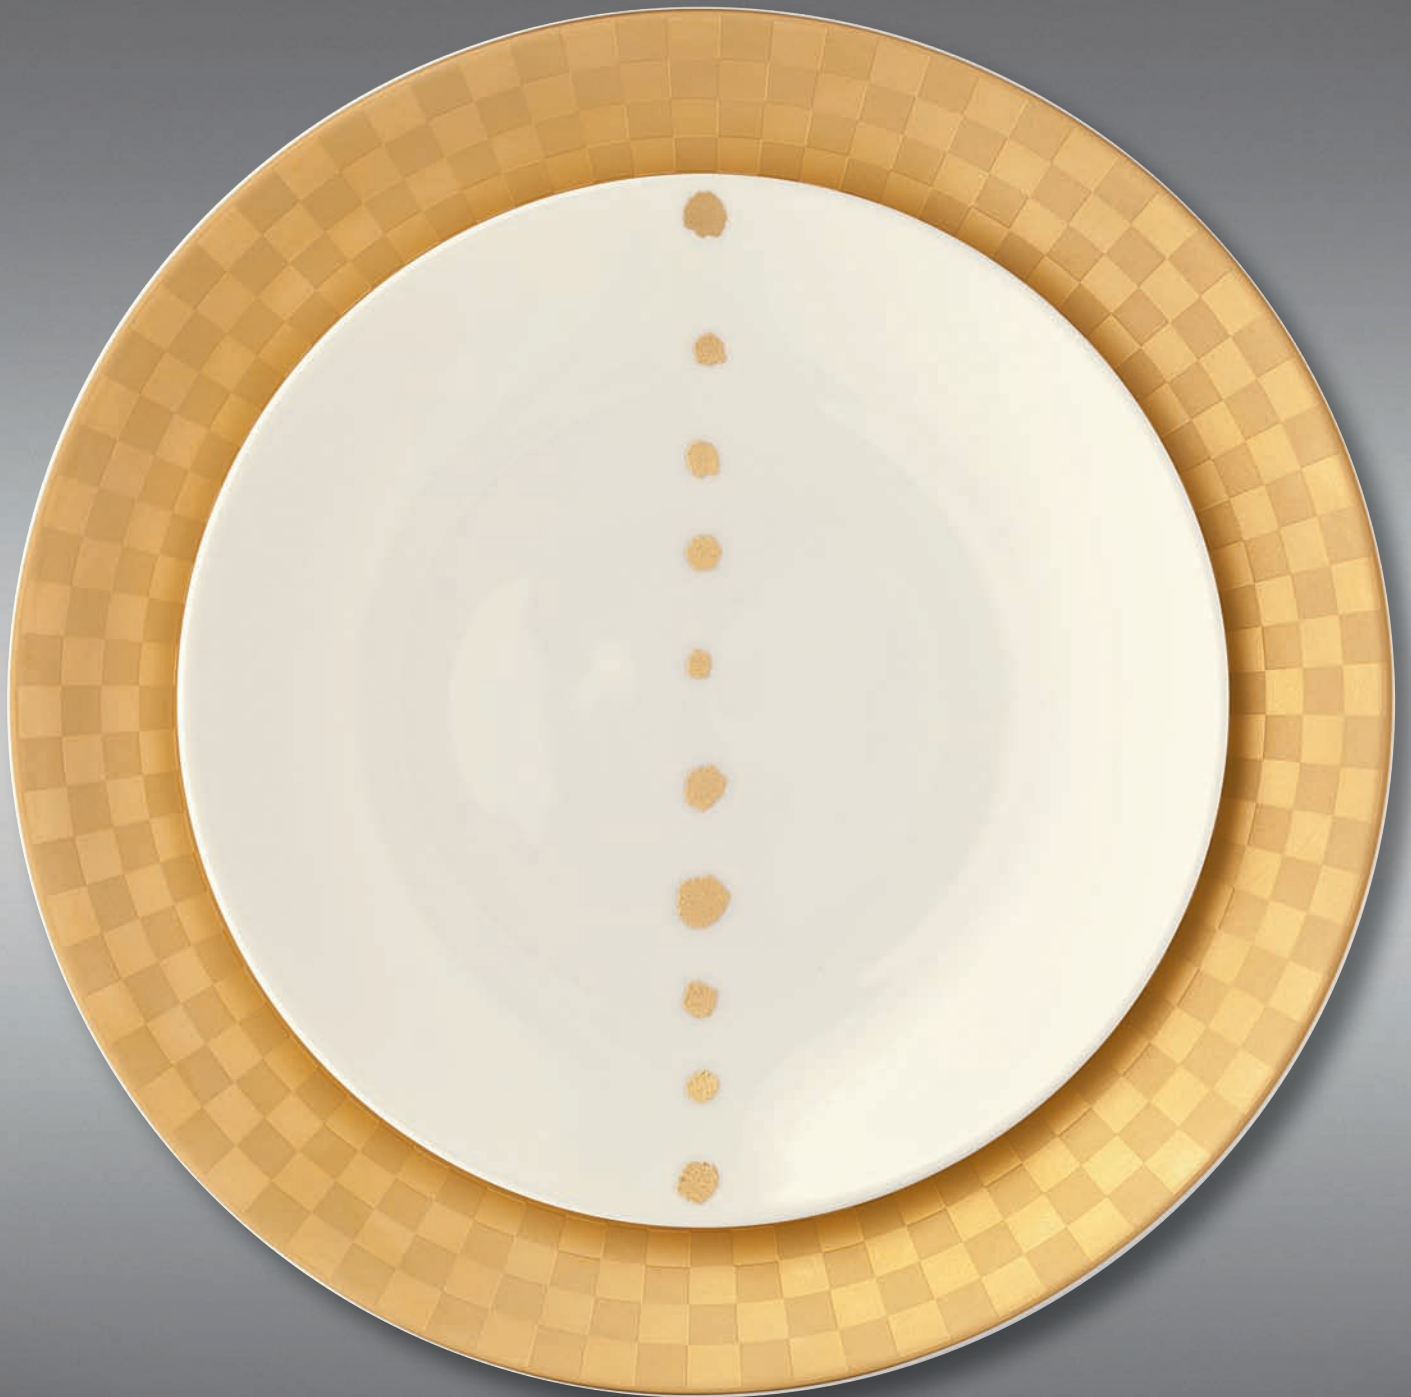

Vasen

Vase zylindrisch 21 cm, ø 6 cm
08 312 000 00

Vase zylindrisch 29 cm, ø 14 cm
08 314 000 00

Leuchter

Leuchter 10 cm
08 283 000 00

| DEKORE
| South Beach

| Golden Forest

| Teller 28 cm, Obertasse 0,25 l

Golden Squares
Teller 28 cm

Golden Pearls |
Teller 21 cm |

Savoy

| Teller 26,5 cm, Teller 21 cm, Espressotasse mit Untertasse 0,10 l

Heritage
Teller 28 cm

Metropolitan Gold
Teller 22 cm |

Pure Gold

| Teller 26,5 cm