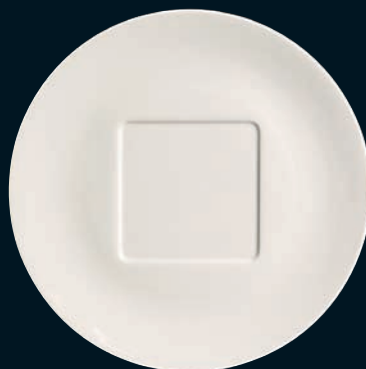

Pure

Gourmet-Teller flach 31 cm	03 031 000 00
----------------------------	---------------

Pure

Quarrée-Teller flach 28 cm	03 041 000 00
Quarrée-Teller flach 32 cm	03 042 000 00

| Fine Dining

Teller flach 17 cm	10 017 000 00
Teller flach 22 cm	10 022 000 00
Teller flach 24 cm	10 024 000 00
Teller flach 28 cm	10 028 000 00
Teller flach 32 cm	10 032 000 00