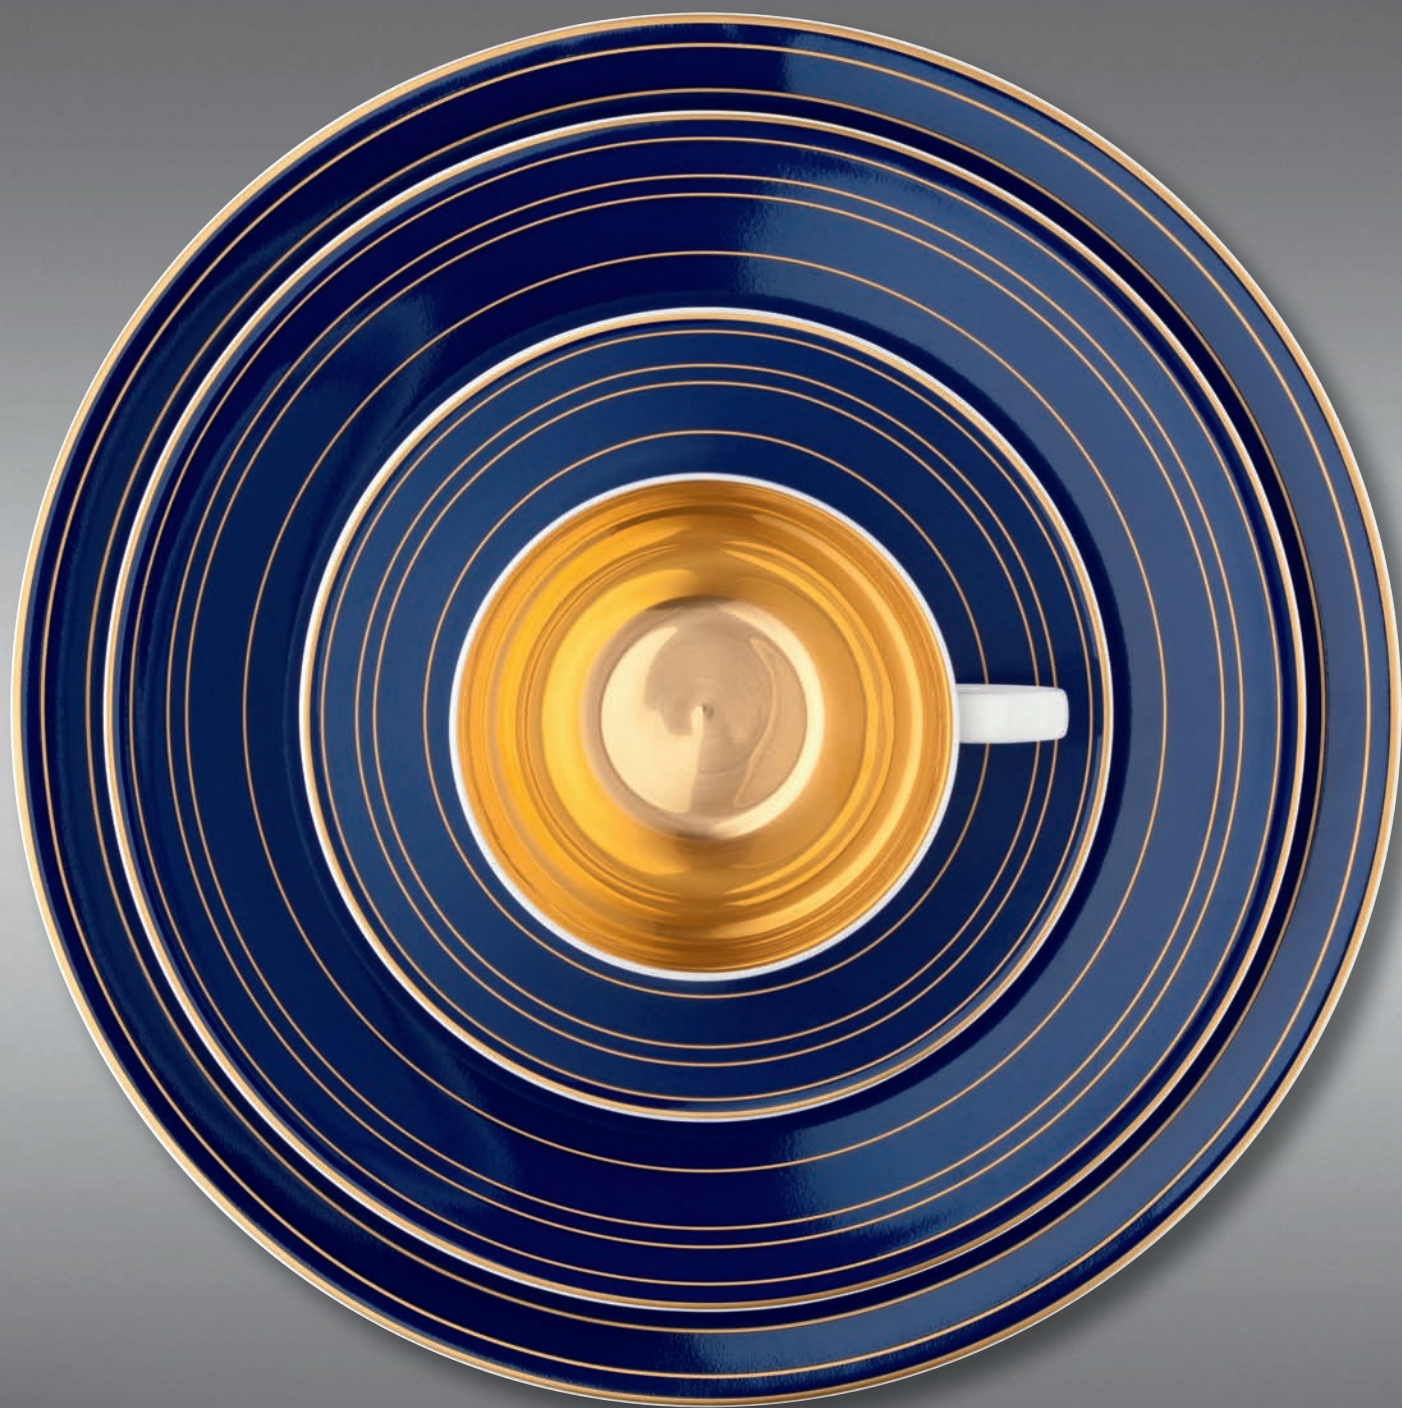

| Palace Gold

| Teller 28 cm, Teller 24 cm, Untertasse 0,25 l

Goldrausch

Obertasse rund 0,25 l