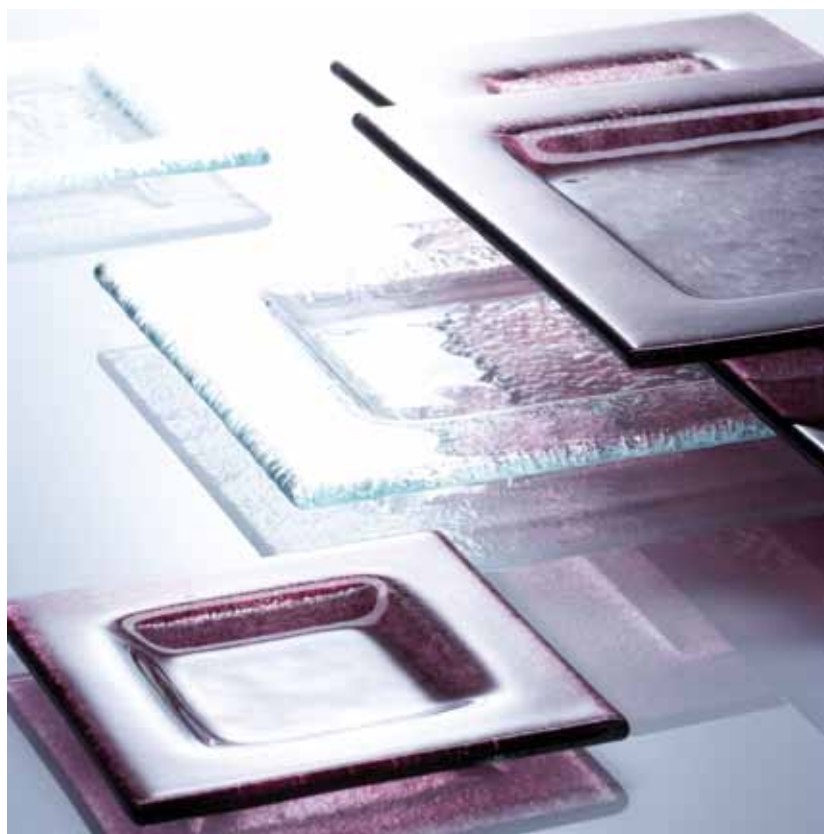

## Schalen – Bowls

50003/380  
**Obstschale**  
**Fruit Bowl**

H. 50 mm · 2.0 in  
ø 380 mm · 15.0 in

116 481  
EAN 4001836061063

50003/330  
**Obstschale**  
**Fruit Bowl**

H. 50 mm · 2.0 in  
ø 330 mm · 13.0 in

116 482  
EAN 4001836061070

**SOHO. STRENGE GEOMETRIE TRIFFT EXTRAVAGANTE FARBE.**

Manche Formen können nicht verbessert werden: das Quadrat gehört dazu. Mit ihrer strengen, quadratischen Form und einer unregelmäßigen Struktur der Glasoberfläche, bereitet die neue Servierglasserie SOHO kreativen Inszenierungen eine perfekte Bühne. Fünf quadratische Teller und zwei rechteckige Platten in optimal aufeinander abgestimmten Größen, ermöglichen individuelle Gestaltungsmöglichkeiten für jedes Table Setting. Die spülmaschinenfesten Glasteile, die in den trendigen extravaganten Farben Schwarz und Violett sowie in einer klaren Ausführung erhältlich sind, erlauben spielerische Arrangements kompletter Menüs.

**SOHO. STRICT GEOMETRY MEETS EXTRAVAGANT COLOUR.**

*Some shapes simply cannot be further improved. The quadrant is one such form. With its strict quadratic shape and irregularly textured glass surfaces, the new SOHO series of serving glasses is the perfect arena for creative stagings. Five square plates and two rectangular platters in optimally matching sizes facilitate individualistic styling options for every table setting. This dishwasher-safe glassware is available in the trendy and extravagant colours of black and purple, as well as in a clear and colourless version: all three hues are ideal for playful arrangements of multi-course meals.*