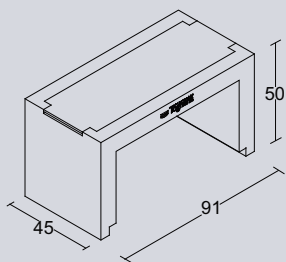

PIANO
in vetro trasparente

REF. HIGH TABLE (KC8MB04LEGN)
*Wooden structure, grey colour
Cristal top*

COD. MENSOLA (KC5MB05TRAS)

MENSOLA
in vetro trasparente

REF. CRYSTAL SHELF (KC5MB05TRAS)
Crystal shelf

COD. TAVOLO BASSO (KC8MB06LEGN)