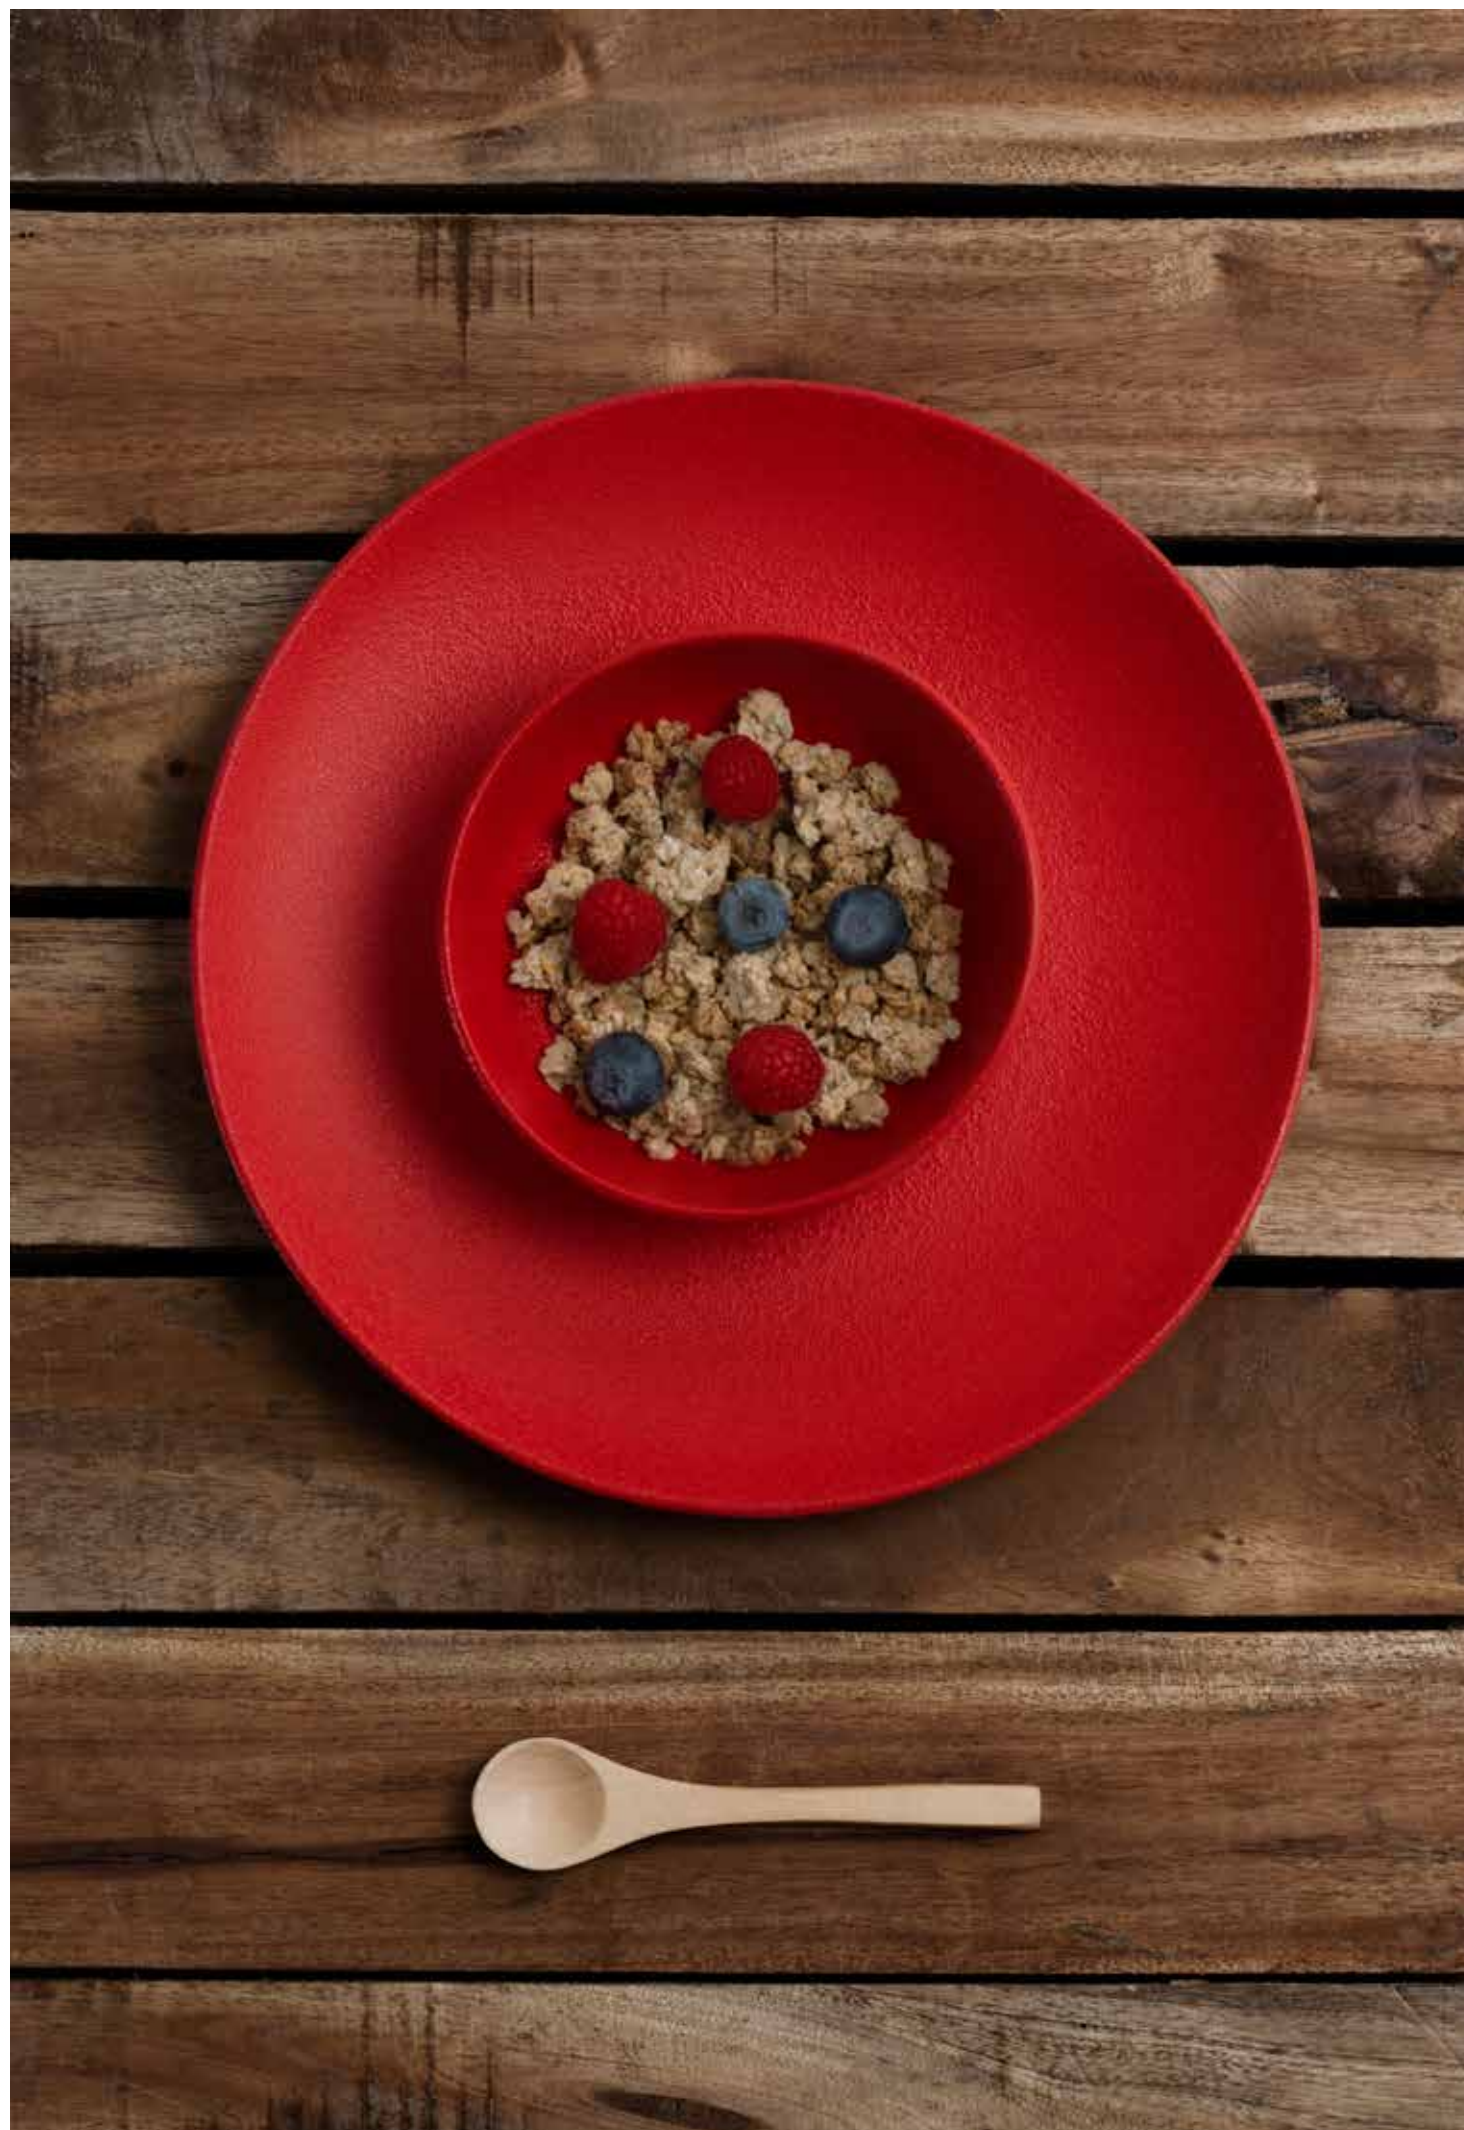

PRIME FLAT PLATE 29 cm APRARN408011029 27 cm APRARN259011027 24 cm APRARN408011024	PRIME DEEP PLATE 30 cm 62.5 cl APRARN408012030 26 cm 34 cl APRARN259012026	PRIME GOURMET DEEP PLATE 28 cm 17.5 cl ALGARN311012028	ROUND RIMLESS PLATE 27 cm AVCARN408111027	VITAL RECTANGLE BROAD PLATE 30 cm AVSARN259011030 25 cm AVRARN408011025