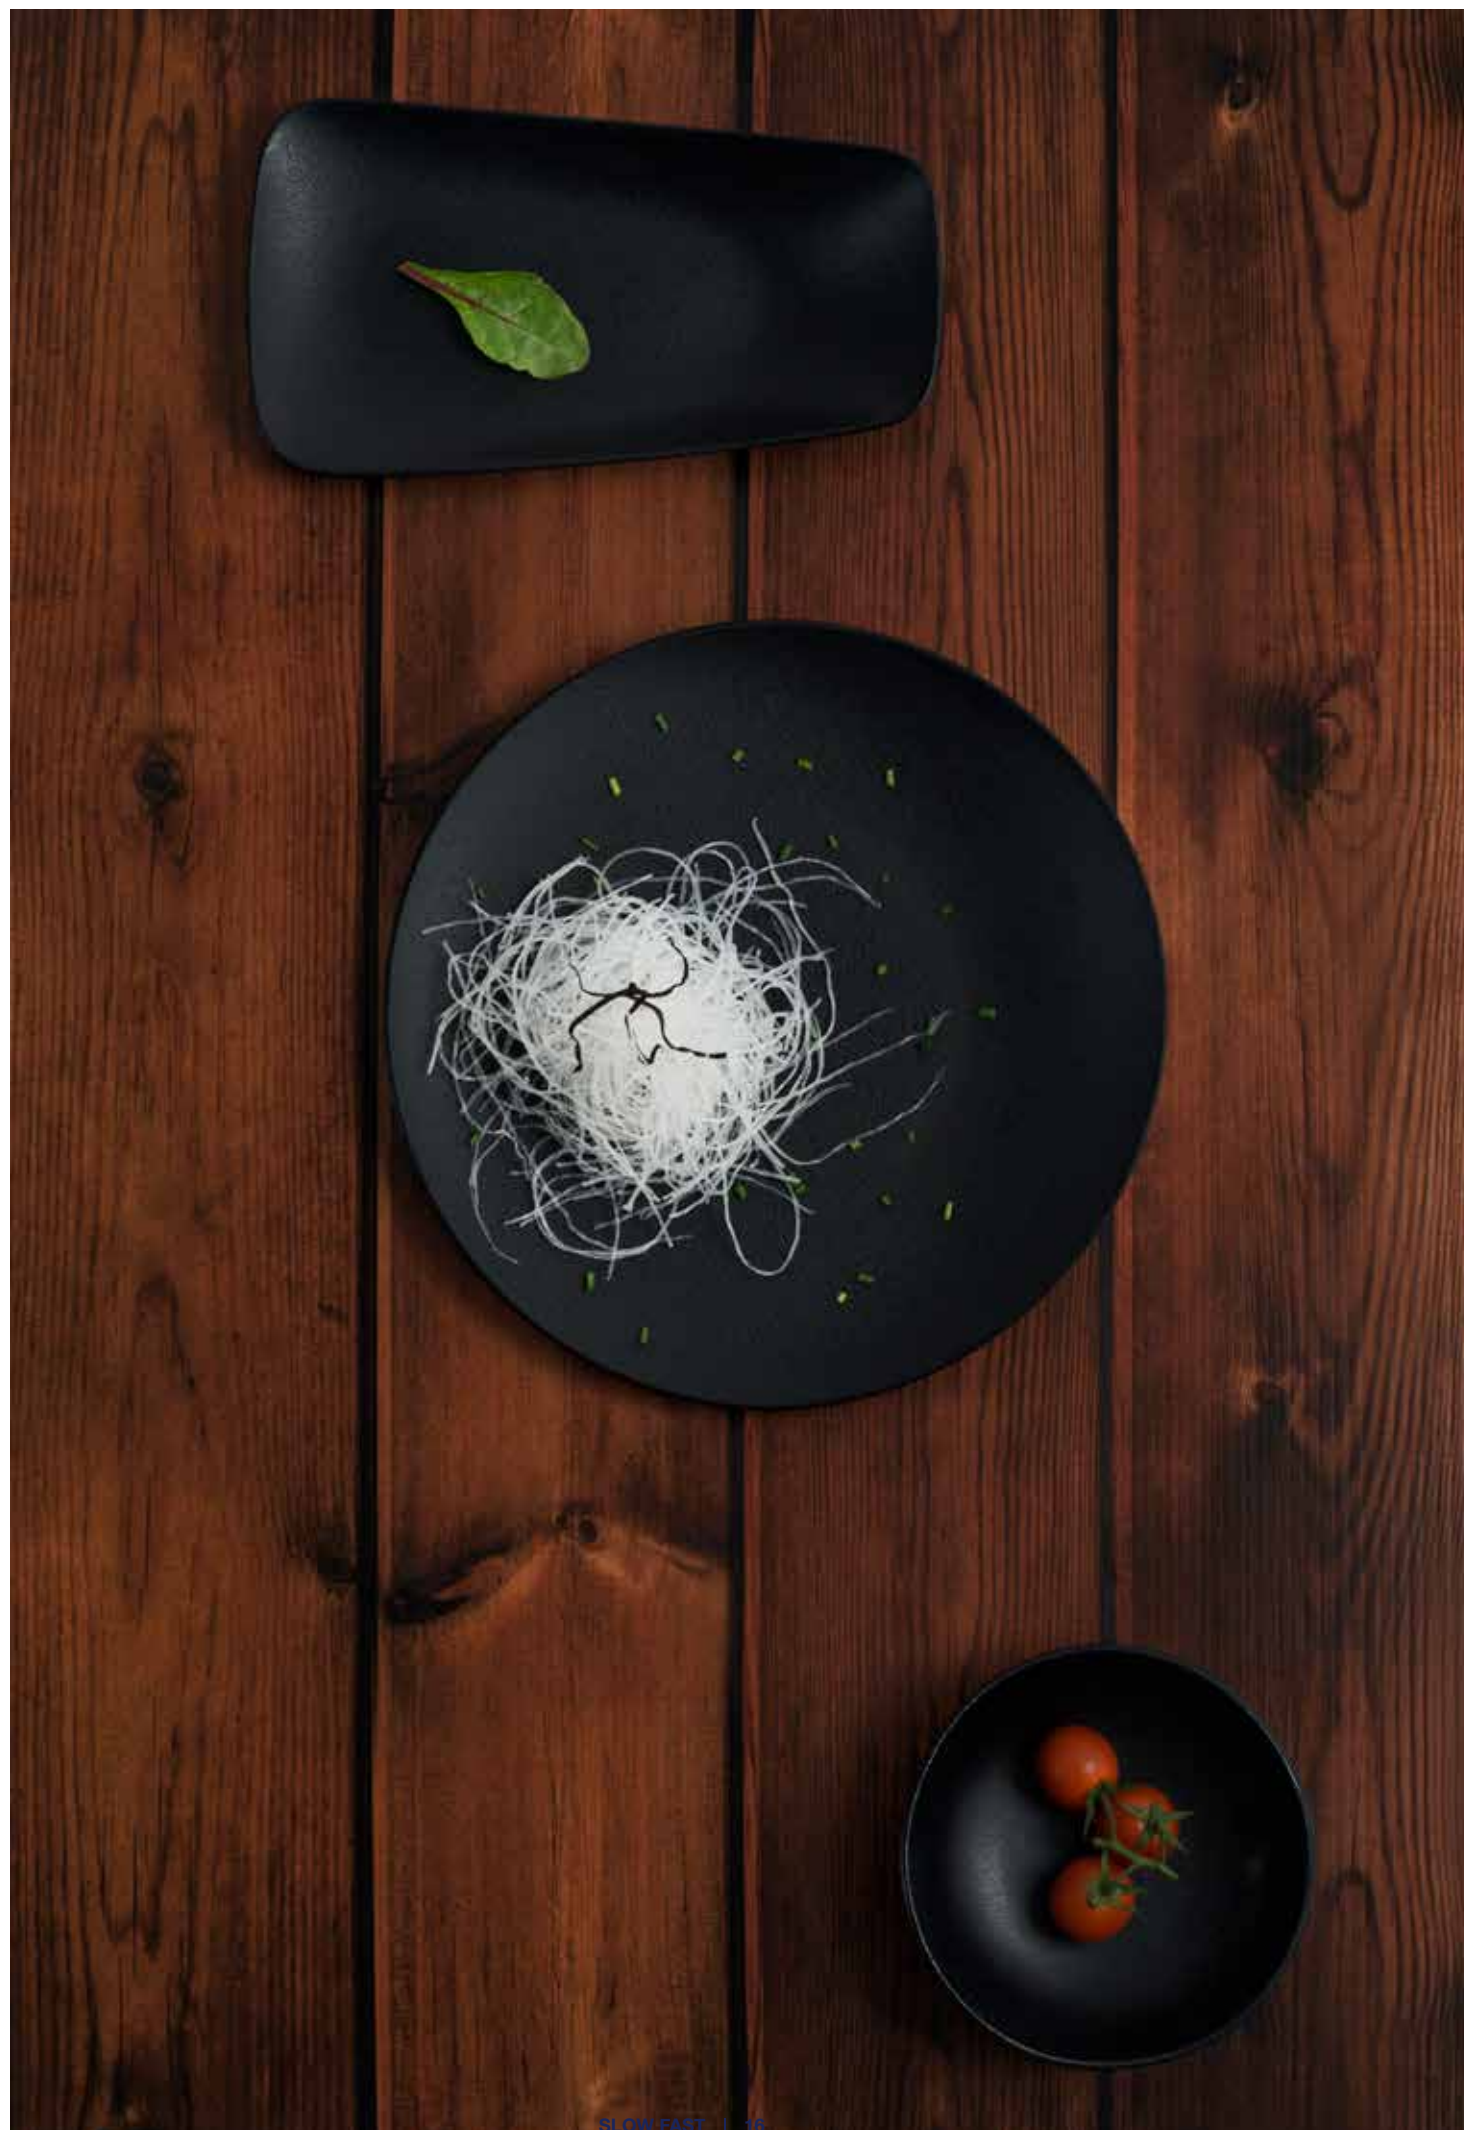

PRIME FLAT PLATE 29 cm APRARN259011029 27 cm APRARN259011027 24 cm APRARN259011024	PRIME DEEP PLATE 30 cm 62.5 cl APRARN259012030 26 cm 34 cl APRARN259012026	PRIME GOURMET DEEP PLATE 28 cm 17.5 cl ALGARN311012028	ROUND RIMLESS PLATE 27 cm AVCARN259011027	VITAL RECTANGLE BROAD PLATE 30 cm AVRARN259011030 25 cm AVRARN259011025
---	---	---	--	--