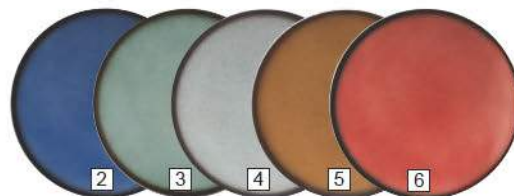

- **2** »Royalblau« 57122
- **3** »Türkis« 57123
- **4** »Grau« 57124
- **5** »Caramel« 57125
- **6** »Ziegelrot« 57126